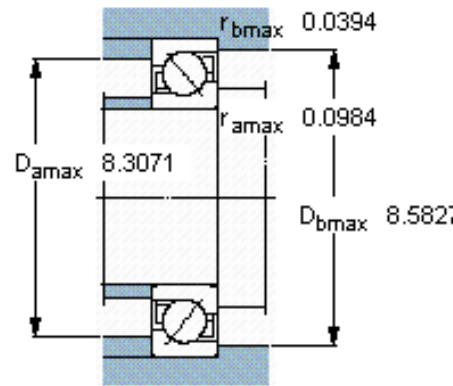

SKF 7321 BECBP *参数

主要尺寸	d	105	mm	-
	D	225	mm	-
	B	49	mm	-
基本额定载荷	C	228000	N	动载荷
	C_0	228000	N	静载荷
疲劳载荷极限	P_u	7500	N	-
额定转速	参考转速	3800	r/min	-
	极限转速	3800	r/min	-
重量	重量	8460	g	-
型号	* SKF 探索者轴承	7321 BECBP *	-	-

SKF 7321 BECBP *图片

参考资料: <http://www.sozhou.com/p/419f4ea8.html>

计算系数

- k_r 0,1
- k_a 1,6
- e 1,14
- X 0,35
- Y 0,57
- Y_0 0,26