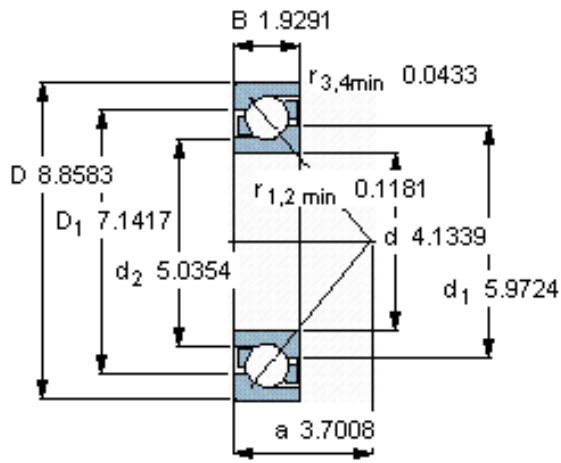

SKF 7321 BECBP *参数

主要尺寸	d	105	mm	-
	D	225	mm	-
	B	49	mm	-
基本额定载荷	C	228000	N	动载荷
	C_0	228000	N	静载荷
疲劳载荷极限	P_u	7500	N	-
额定转速	参考转速	3800	r/min	-
	极限转速	3800	r/min	-
重量	重量	8460	g	-
型号	* SKF 探索者轴承	7321 BECBP *	-	-

SKF 7321 BECBP *图片

参考资料: <http://www.sozhou.com/p/419f4ea8.html>

计算系数

- k_r 0,1
- k_a 1,6
- e 1,14
- X 0,35
- Y 0,57
- Y_0 0,26