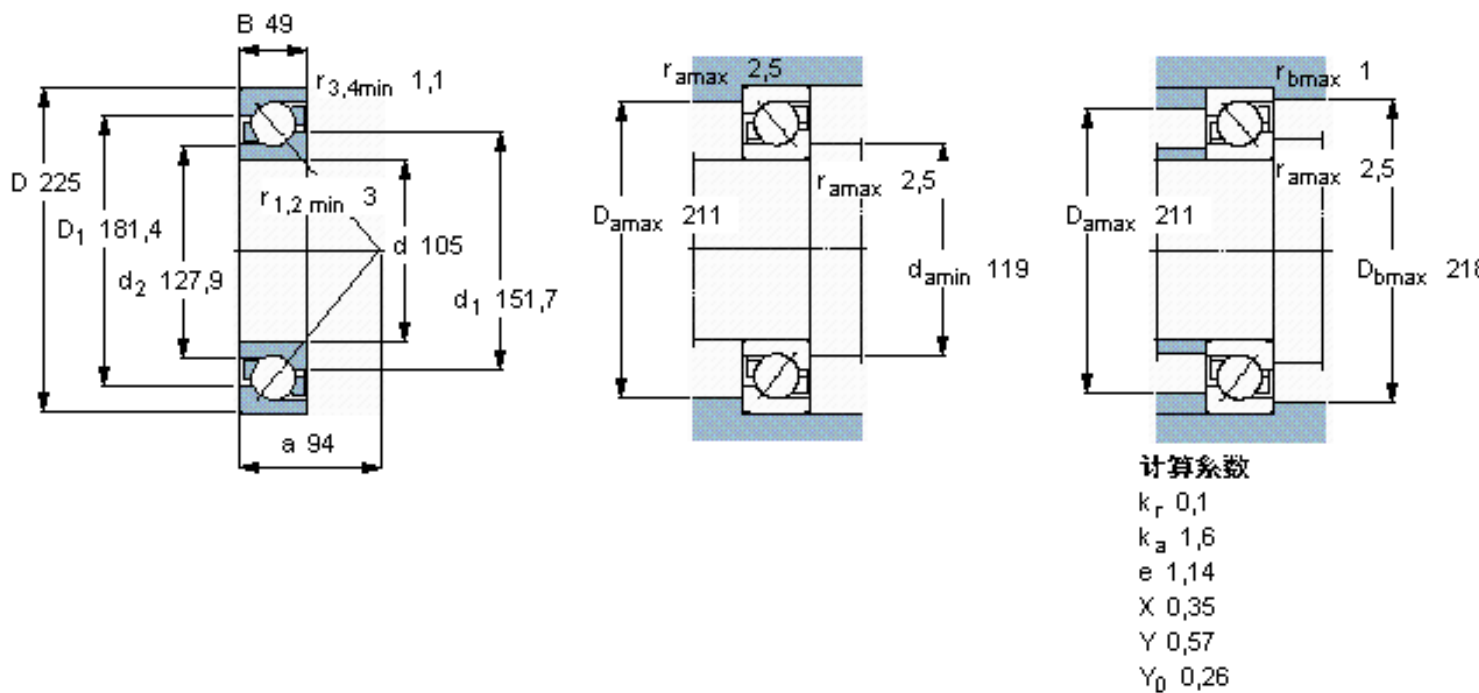

SKF 7321 BECBP *参数

主要尺寸	d	105	mm	-
	D	225	mm	-
	B	49	mm	-
基本额定载荷	C	228000	N	动载荷
	C_0	228000	N	静载荷
疲劳载荷极限	P_u	7500	N	-
额定转速	参考转速	3800	r/min	-
	极限转速	3800	r/min	-
重量	重量	8460	g	-
型号	* SKF 探索者轴承	7321 BECBP *	-	-

SKF 7321 BECBP *图片

参考资料: <http://www.sozhou.com/p/419f4ea8.html>

计算系数

- k_r 0,1
- k_a 1,6
- e 1,14
- X 0,35
- Y 0,57
- Y_0 0,26