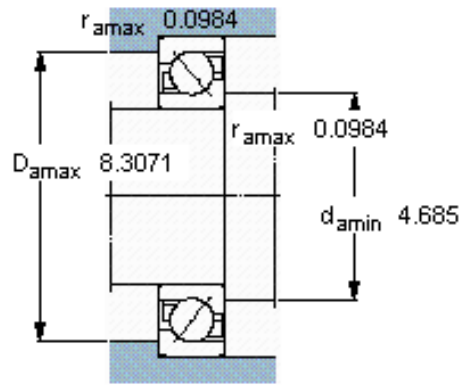

SKF 7321 BECBP *参数

主要尺寸	d	105	mm	-
	D	225	mm	-
	B	49	mm	-
基本额定载荷	C	228000	N	动载荷
	C_0	228000	N	静载荷
疲劳载荷极限	P_u	7500	N	-
额定转速	参考转速	3800	r/min	-
	极限转速	3800	r/min	-
重量	重量	8460	g	-
型号	* SKF 探索者轴承	7321 BECBP *	-	-

SKF 7321 BECBP *图片

参考资料: <http://www.sozhou.com/p/419f4ea8.html>

计算系数

- k_r 0,1
- k_a 1,6
- e 1,14
- X 0,35
- Y 0,57
- Y_0 0,26