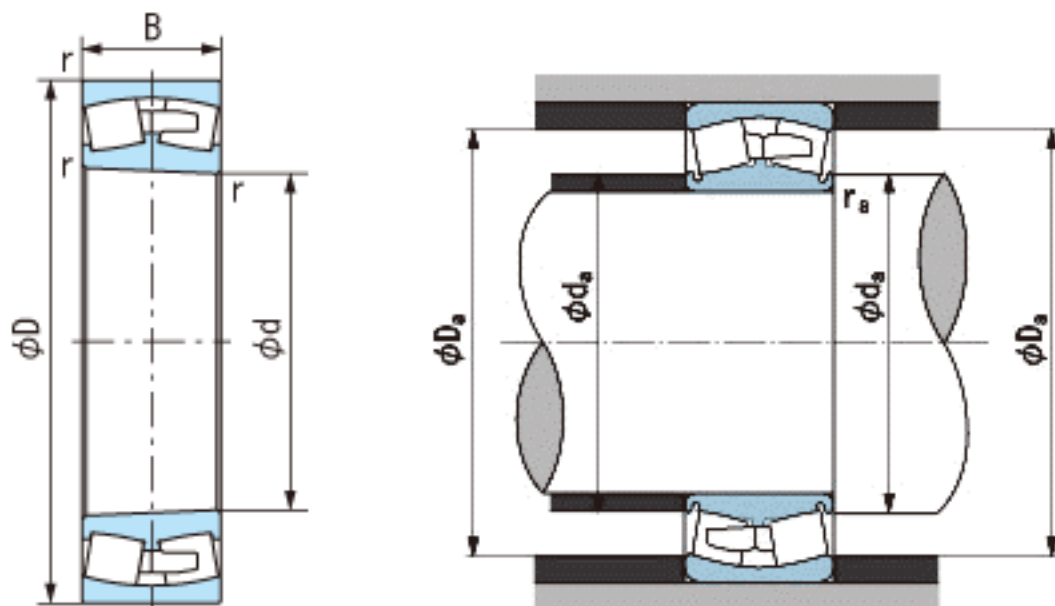

NACHI 24144EK30参数

外形尺寸	d	220	mm	内径
	D	370	mm	外径
	B	150	mm	宽度
	r	4~6.5	mm	径向
	r	4~9	mm	径向
安装尺寸	da (min)	238.0	mm	(最小)
	Da (max)	352.0	mm	(最大)
	ra (max)	3.0	mm	(最大)
重量	Mass	66300	g	重量
基本额定载荷	Cr	2530000	N	动载荷
	Cor	3250000	N	静载荷
极限速度	Grease	1100	r/min	脂润滑
	Oil	1400	r/min	油润滑

NACHI 24144EK30图片

参考资料:<http://www.sozhou.com/p/4177c269.html>