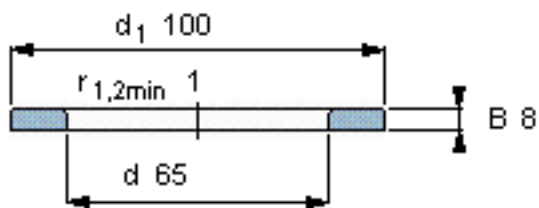

SKF WS 81213参数

尺寸	d	65	mm	-
	D	-	mm	-
	B	8	mm	-
	d ₁	100	mm	-
	D ₁	-	mm	-
	r ₁ 、r _{1.2}	1	mm	-
重量	重量	280	g	-
型号	型号	WS 81213	-	-

SKF WS 81213图片

轴垫圈

轴垫圈

参考资料:<http://www.sozhou.com/p/412bfd4a.html>