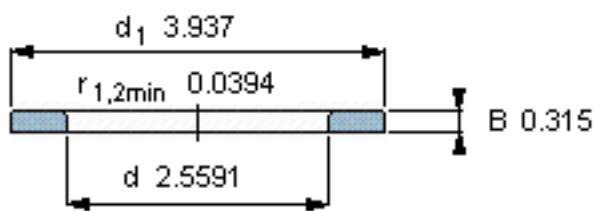

SKF WS 81213参数

尺寸	d	65	mm	-
	D	-	mm	-
	B	8	mm	-
	d ₁	100	mm	-
	D ₁	-	mm	-
	r ₁ 、r _{1.2}	1	mm	-
重量	重量	280	g	-
型号	型号	WS 81213	-	-

SKF WS 81213图片

轴垫圈

轴垫圈

参考资料:<http://www.sozhou.com/p/412bfd4a.html>