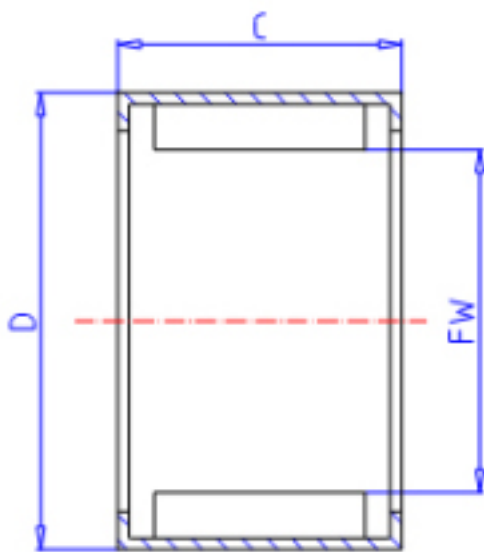

KOYO BM2516参数

主要尺寸	FW	25.0	mm	内径
	C	16	mm	宽度
	D	32	mm	外径
型号	ORDER	BM2516		型号
基本额定载荷	CR	18700	N	动载荷
	C0	37900	N	静载荷
极限转速	NO	5100	1/min	油润滑

KOYO BM2516图片

参考资料:<http://www.sozhou.com/p/4107c7c0.html>