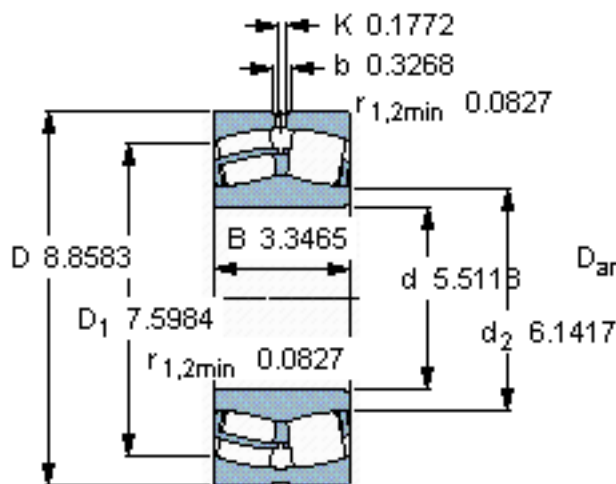

SKF 24128 CC/W33 *参数

主要尺寸	d	140	mm	-
	D	225	mm	-
	B	85	mm	-
基本额定载荷	C	765000	N	动载荷
	C_0	1160000	N	静载荷
疲劳载荷极限	P_u	112000	N	-
额定转速	参考转速	1600	r/min	-
	极限转速	2200	r/min	-
重量	重量	13500	g	-
型号	* SKF 探索者轴承	24128 CC/W33 *	-	-

SKF 24128 CC/W33 *图片

计算系数
e 0,35
 Y_1 1,9
 Y_2 2,9
 Y_0 1,8

计算系数
e 0,35
 Y_1 1,9
 Y_2 2,9
 Y_0 1,8

参考资料:<http://www.sozhou.com/p/41065efb.html>