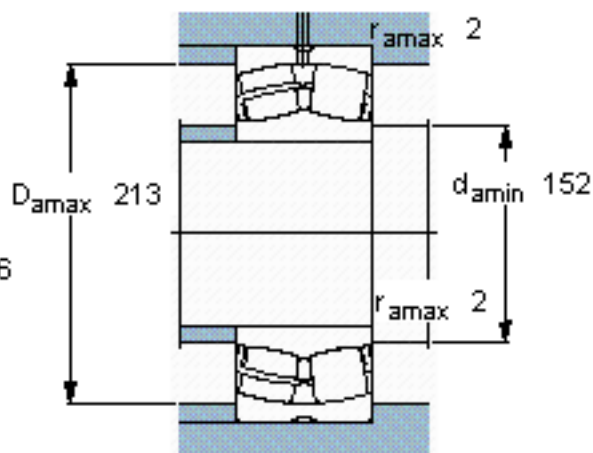

SKF 24128 CC/W33 *参数

主要尺寸	d	140	mm	-
	D	225	mm	-
	B	85	mm	-
基本额定载荷	C	765000	N	动载荷
	C_0	1160000	N	静载荷
疲劳载荷极限	P_u	112000	N	-
额定转速	参考转速	1600	r/min	-
	极限转速	2200	r/min	-
重量	重量	13500	g	-
型号	* SKF 探索者轴承	24128 CC/W33 *	-	-

SKF 24128 CC/W33 *图片

计算系数
e 0,35
 Y_1 1,9
 Y_2 2,9
 Y_0 1,8

计算系数
e 0,35
 Y_1 1,9
 Y_2 2,9
 Y_0 1,8

参考资料:<http://www.sozhou.com/p/41065efb.html>