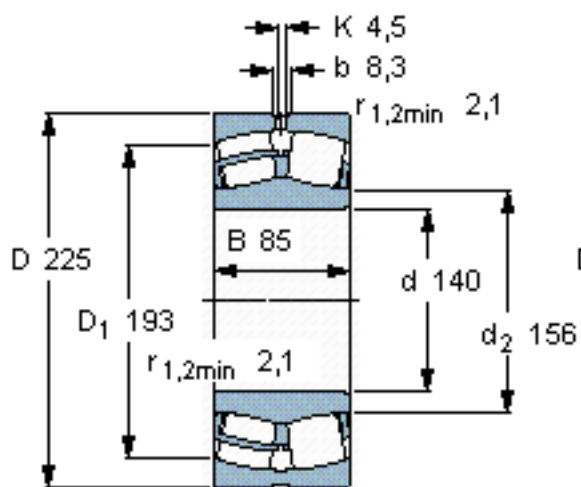

SKF 24128 CC/W33 *参数

主要尺寸	d	140	mm	-
	D	225	mm	-
	B	85	mm	-
基本额定载荷	C	765000	N	动载荷
	C_0	1160000	N	静载荷
疲劳载荷极限	P_u	112000	N	-
额定转速	参考转速	1600	r/min	-
	极限转速	2200	r/min	-
重量	重量	13500	g	-
型号	* SKF 探索者轴承	24128 CC/W33 *	-	-

SKF 24128 CC/W33 *图片

计算系数
e 0,35
 Y_1 1,9
 Y_2 2,9
 Y_0 1,8

计算系数
e 0,35
 Y_1 1,9
 Y_2 2,9
 Y_0 1,8

参考资料:<http://www.sozhou.com/p/41065efb.html>