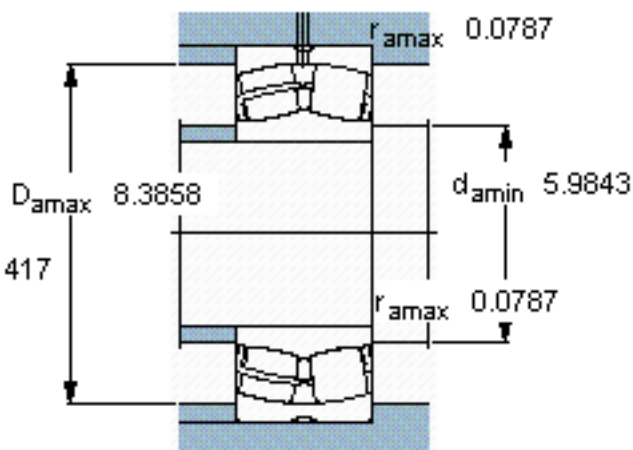

SKF 24128 CC/W33 *参数

主要尺寸	d	140	mm	-
	D	225	mm	-
	B	85	mm	-
基本额定载荷	C	765000	N	动载荷
	C_0	1160000	N	静载荷
疲劳载荷极限	P_u	112000	N	-
额定转速	参考转速	1600	r/min	-
	极限转速	2200	r/min	-
重量	重量	13500	g	-
型号	* SKF 探索者轴承	24128 CC/W33 *	-	-

SKF 24128 CC/W33 *图片

计算系数
e 0,35
 Y_1 1,9
 Y_2 2,9
 Y_0 1,8

计算系数
e 0,35
 Y_1 1,9
 Y_2 2,9
 Y_0 1,8

参考资料:<http://www.sozhou.com/p/41065efb.html>