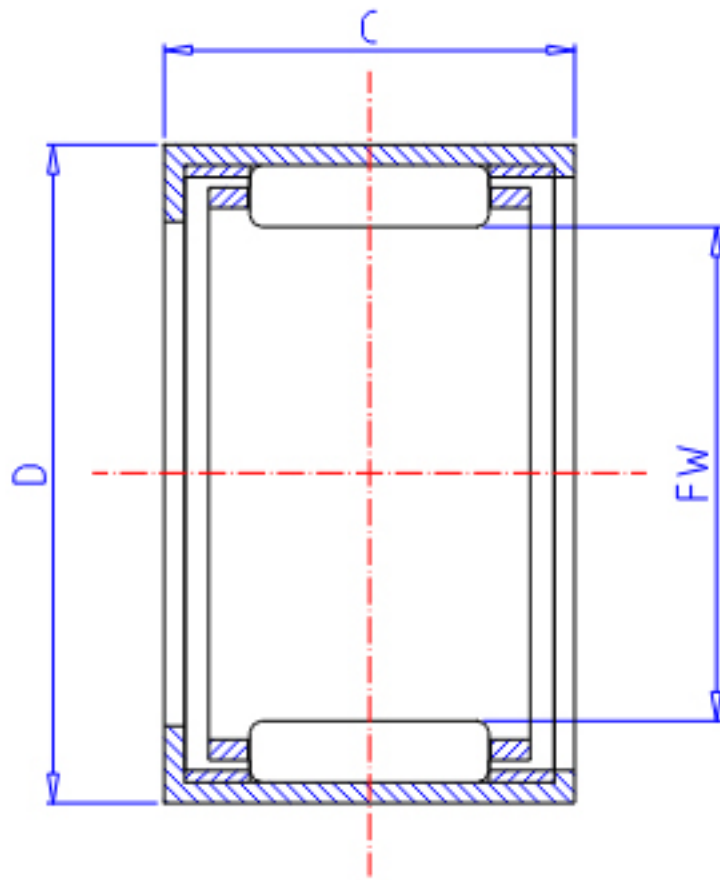

IKO TLA 4020Z参数

轴径	STDRT	40	mm	轴径
型号	ORDER	TLA 4020Z		型号
重量	MASS	49.00	g	重量
主要尺寸	FW	40	mm	内径
	D	47	mm	外径
	C	20	mm	宽度
基本额定载荷	CR	22100	N	动载荷
	COR	48200	N	静载荷

IKO TLA 4020Z图片

参考资料:<http://www.sozhou.com/p/40522a0d.html>