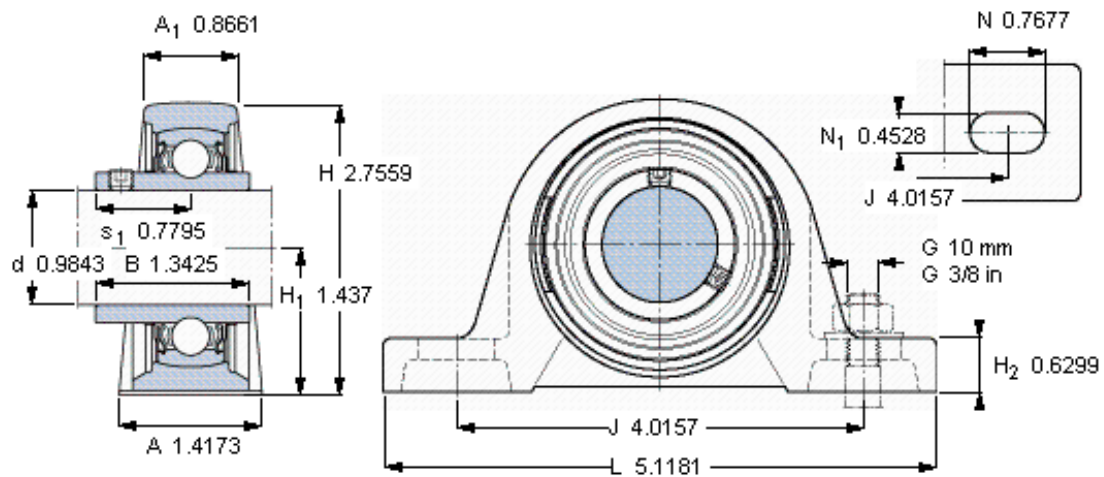

SKF SY 25 TF/VA201参数

主要尺寸	d	25	mm	-
	A	36	mm	-
	H	70	mm	-
	H ₁	36.5	mm	-
	L	130	mm	-
基本额定载荷	C ₀	7800	N	静载荷
重量	重量	720	g	-
型号	轴承单元	SY 25 TF/VA201	-	-
	轴承座	SY 505 U/VA228	-	-
	轴承	YAR 205-2FW/VA201	-	-

SKF SY 25 TF/VA201图片

平头螺钉

适宜的止动环 [Nm]

六角键销尺寸 [mm]

M 6×0.7

4

3

参考资料: <http://www.sozhou.com/p/4047e8e6.html>

平头螺钉

适宜的止动环 [Nm]

六角键销尺寸 [mm]

M 6×0.7

4

3