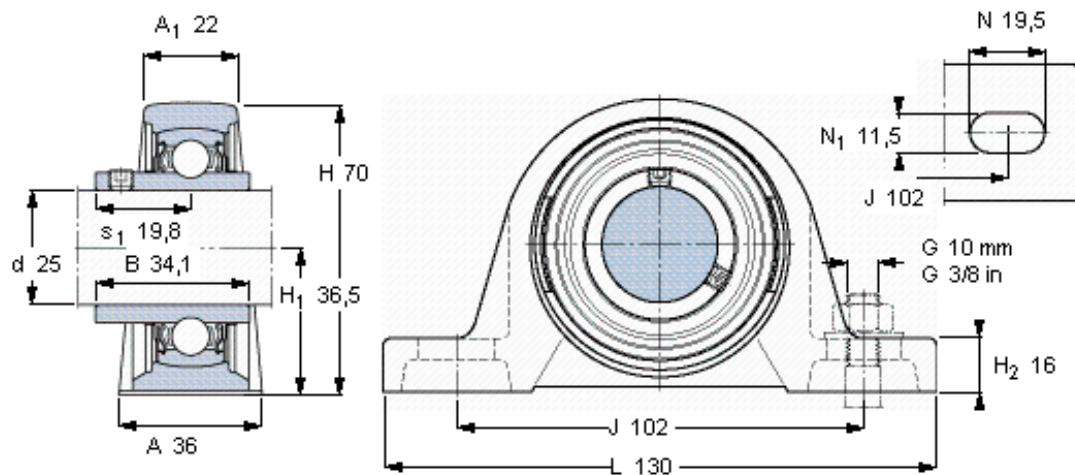

SKF SY 25 TF/VA201参数

主要尺寸	d	25	mm	-
	A	36	mm	-
	H	70	mm	-
	H ₁	36.5	mm	-
	L	130	mm	-
基本额定载荷	C ₀	7800	N	静载荷
重量	重量	720	g	-
型号	轴承单元	SY 25 TF/VA201	-	-
	轴承座	SY 505 U/VA228	-	-
	轴承	YAR 205-2FW/VA201	-	-

SKF SY 25 TF/VA201图片

平头螺钉

适宜的止动环 [Nm]

六角键销尺寸 [mm]

M 6×0.7

4

3

参考资料: <http://www.sozhou.com/p/4047e8e6.html>

平头螺钉

适宜的止动环 [Nm]

六角键销尺寸 [mm]

M 6×0.7

4

3