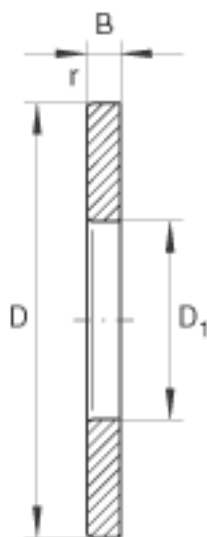

INA GS89413参数

尺寸	D_1	68	mm	-
	D	140	mm	-
	B	15	mm	-
	r_{min}	2	mm	-
重量	m	1400	g	质量

INA GS89413图片

参考资料:<http://www.sozhou.com/p/4042aac8.html>