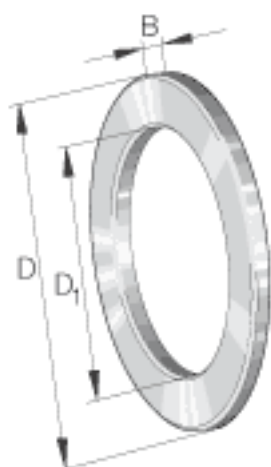

INA GS89413参数

尺寸	D_1	68	mm	-
	D	140	mm	-
	B	15	mm	-
	r_{min}	2	mm	-
重量	m	1400	g	质量

INA GS89413图片

参考资料:<http://www.sozhou.com/p/4042aac8.html>