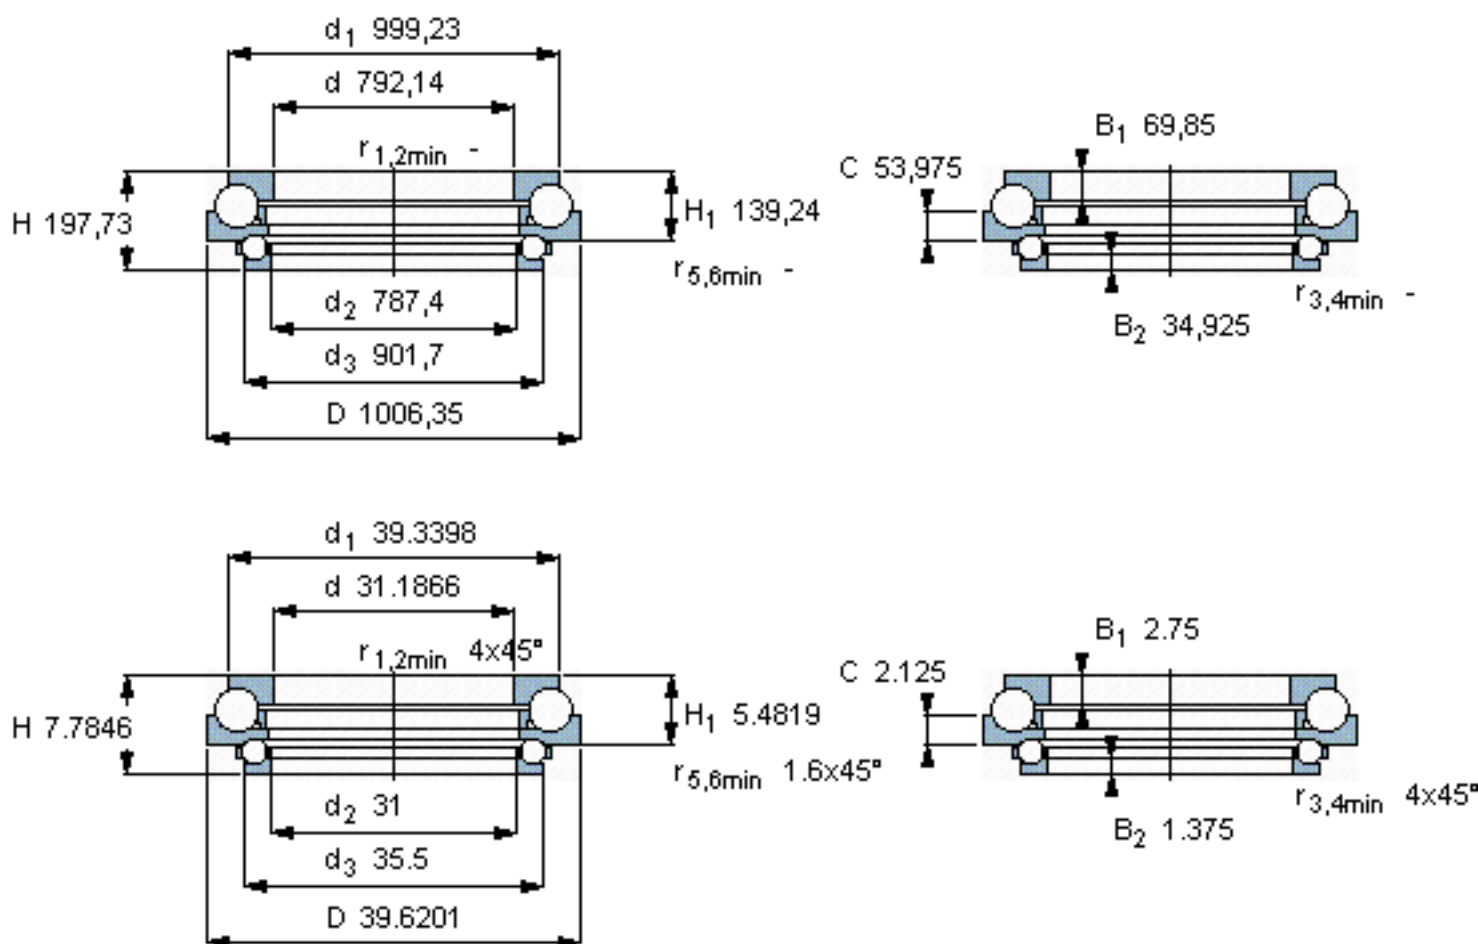

SKF BEAB 351868参数

主要尺寸	d	792.14	mm	-
	D	1006.35	mm	-
	H	197.73	mm	-
基本额定载荷	C	1160000	N	动载荷
	C_0	8300000	N	静载荷
	C	780000	N	动载荷
	C_0	5700000	N	静载荷
疲劳载荷极限	P_u	102000	N	-
	P_u	72000	N	-
重量	重量	320000	g	-
型号	型号	BEAB 351868	-	-

SKF BEAB 351868图片

参考资料:<http://www.sozhou.com/p/3f9e8b24.html>