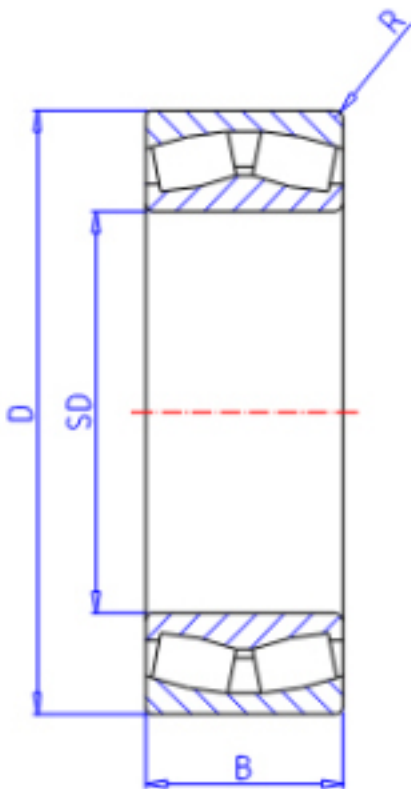

KOYO 23140RHA参数

主要尺寸	SD	200	mm	内径
	D	340	mm	外径
	B	112.0	mm	宽度
	R	3.0	mm	(最小)
型号	ORDER	23140RHA		型号
基本额定载荷	C	1720000	N	动载荷
	C0	2340000	N	静载荷
极限转速	NG	970	1/min	脂润滑
	NO	1300	1/min	油润滑

KOYO 23140RHA图片

参考资料:<http://www.sozhou.com/p/3f54d92d.html>