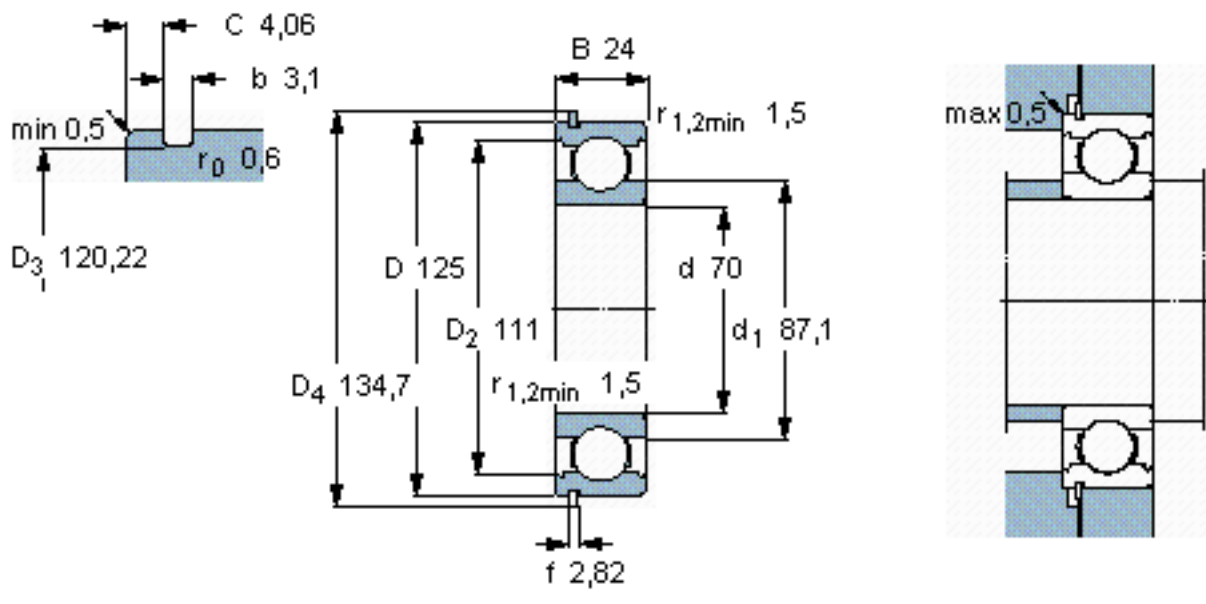

SKF 6214 N *参数

主要尺寸	d	70	mm	-
	D	125	mm	-
	B	24	mm	-
基本额定载荷	C	63700	N	动载荷
	C_0	45000	N	静载荷
疲劳载荷极限	P_u	1900	N	-
额定转速	参考转速	11000	r/min	-
	极限转速	7000	r/min	-
重量	重量	1050	g	-
型号	* SKF 探索者轴承	6214 N *	-	-
	* SKF 探索者轴承	SP 125	-	-

SKF 6214 N *图片

参考资料:<http://www.sozhou.com/p/3f4a679a.html>