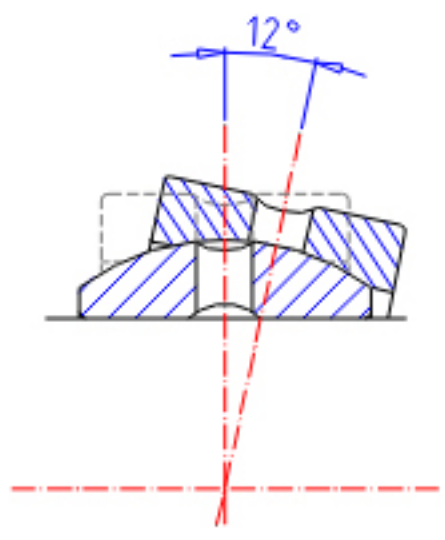

参考资料:<http://www.sozhou.com/p/3f402cbd.html>