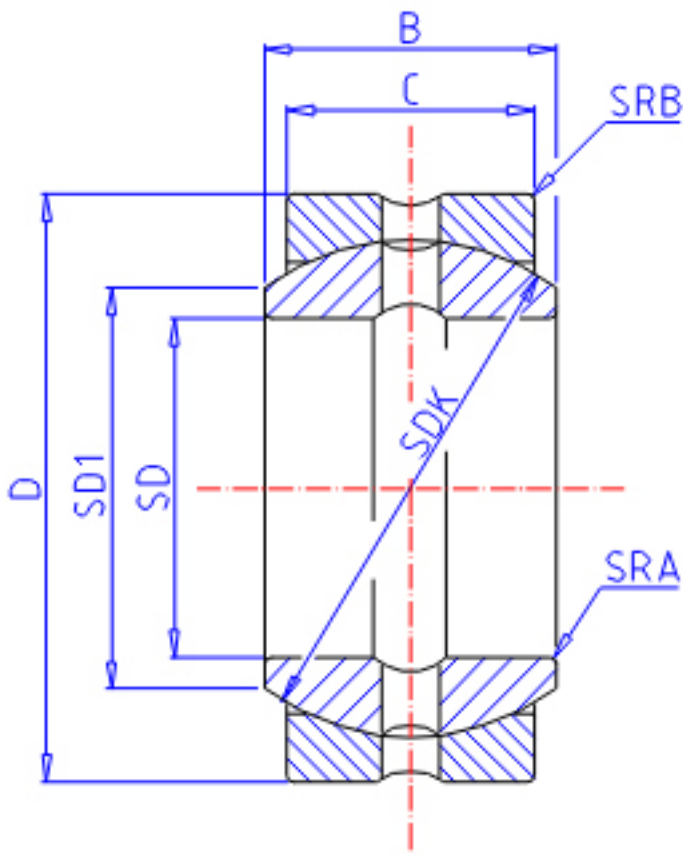

参考资料:<http://www.sozhou.com/p/3f402cbd.html>