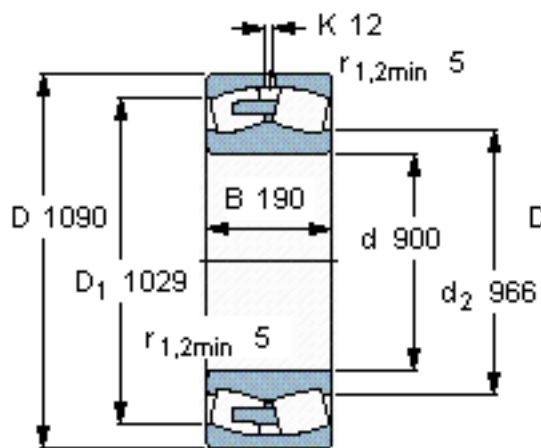

SKF 248/900 CAMA/W20 *参数

主要尺寸	d	900	mm	-
	D	1090	mm	-
	B	190	mm	-
基本额定载荷	C	5400000	N	动载荷
	C_0	15300000	N	静载荷
疲劳载荷极限	P_u	950000	N	-
额定转速	参考转速	240	r/min	-
	极限转速	480	r/min	-
重量	重量	370000	g	-
型号	* SKF 探索者轴承	248/900 CAMA/W20 *	-	-

SKF 248/900 CAMA/W20 *图片

计算系数

e 0,14
Y₁ 4,8
Y₂ 7,2
Y₀ 4,5

计算系数

e 0,14
Y₁ 4,8
Y₂ 7,2
Y₀ 4,5

参考资料:<http://www.sozhou.com/p/3f18e851.html>