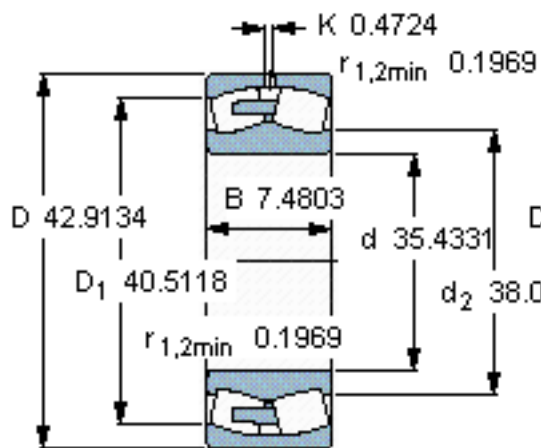

SKF 248/900 CAMA/W20 *参数

主要尺寸	d	900	mm	-
	D	1090	mm	-
	B	190	mm	-
基本额定载荷	C	5400000	N	动载荷
	C_0	15300000	N	静载荷
疲劳载荷极限	P_u	950000	N	-
额定转速	参考转速	240	r/min	-
	极限转速	480	r/min	-
重量	重量	370000	g	-
型号	* SKF 探索者轴承	248/900 CAMA/W20 *	-	-

SKF 248/900 CAMA/W20 *图片

计算系数

e 0,14
Y₁ 4,8
Y₂ 7,2
Y₀ 4,5

计算系数

e 0,14
Y₁ 4,8
Y₂ 7,2
Y₀ 4,5

参考资料:<http://www.sozhou.com/p/3f18e851.html>