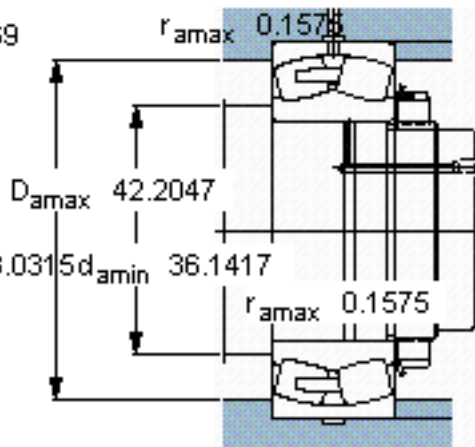

SKF 248/900 CAMA/W20 *参数

主要尺寸	d	900	mm	-
	D	1090	mm	-
	B	190	mm	-
基本额定载荷	C	5400000	N	动载荷
	C_0	15300000	N	静载荷
疲劳载荷极限	P_u	950000	N	-
额定转速	参考转速	240	r/min	-
	极限转速	480	r/min	-
重量	重量	370000	g	-
型号	* SKF 探索者轴承	248/900 CAMA/W20 *	-	-

SKF 248/900 CAMA/W20 *图片

计算系数

e 0,14
Y₁ 4,8
Y₂ 7,2
Y₀ 4,5

计算系数

e 0,14
Y₁ 4,8
Y₂ 7,2
Y₀ 4,5

参考资料:<http://www.sozhou.com/p/3f18e851.html>