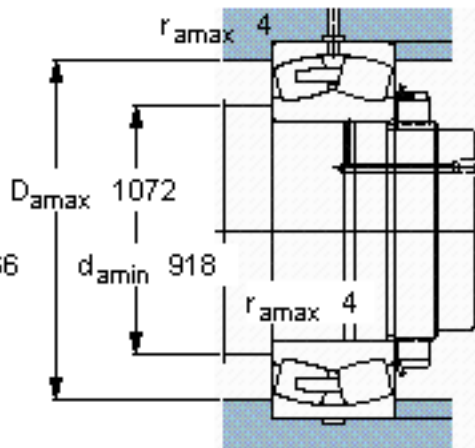

SKF 248/900 CAMA/W20 *参数

主要尺寸	d	900	mm	-
	D	1090	mm	-
	B	190	mm	-
基本额定载荷	C	5400000	N	动载荷
	C_0	15300000	N	静载荷
疲劳载荷极限	P_u	950000	N	-
额定转速	参考转速	240	r/min	-
	极限转速	480	r/min	-
重量	重量	370000	g	-
型号	* SKF 探索者轴承	248/900 CAMA/W20 *	-	-

SKF 248/900 CAMA/W20 *图片

计算系数

e 0,14
Y₁ 4,8
Y₂ 7,2
Y₀ 4,5

计算系数

e 0,14
Y₁ 4,8
Y₂ 7,2
Y₀ 4,5

参考资料:<http://www.sozhou.com/p/3f18e851.html>