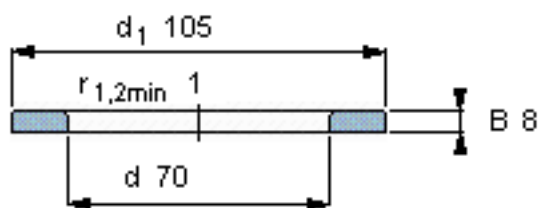

SKF WS 81214参数

尺寸	d	70	mm	-
	D	-	mm	-
	B	8	mm	-
	d_1	105	mm	-
	D_1	-	mm	-
	$r_1, r_{1.2}$	1	mm	-
重量	重量	300	g	-
型号	型号	WS 81214	-	-

SKF WS 81214图片

轴垫圈

轴垫圈

参考资料:<http://www.sozhou.com/p/3eec64bd.html>