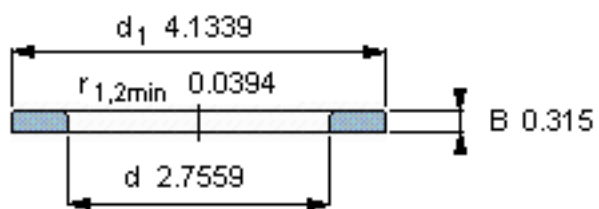

SKF WS 81214参数

尺寸	d	70	mm	-
	D	-	mm	-
	B	8	mm	-
	d_1	105	mm	-
	D_1	-	mm	-
	$r_1, r_{1.2}$	1	mm	-
重量	重量	300	g	-
型号	型号	WS 81214	-	-

SKF WS 81214图片

轴垫圈

轴垫圈

参考资料:<http://www.sozhou.com/p/3eec64bd.html>