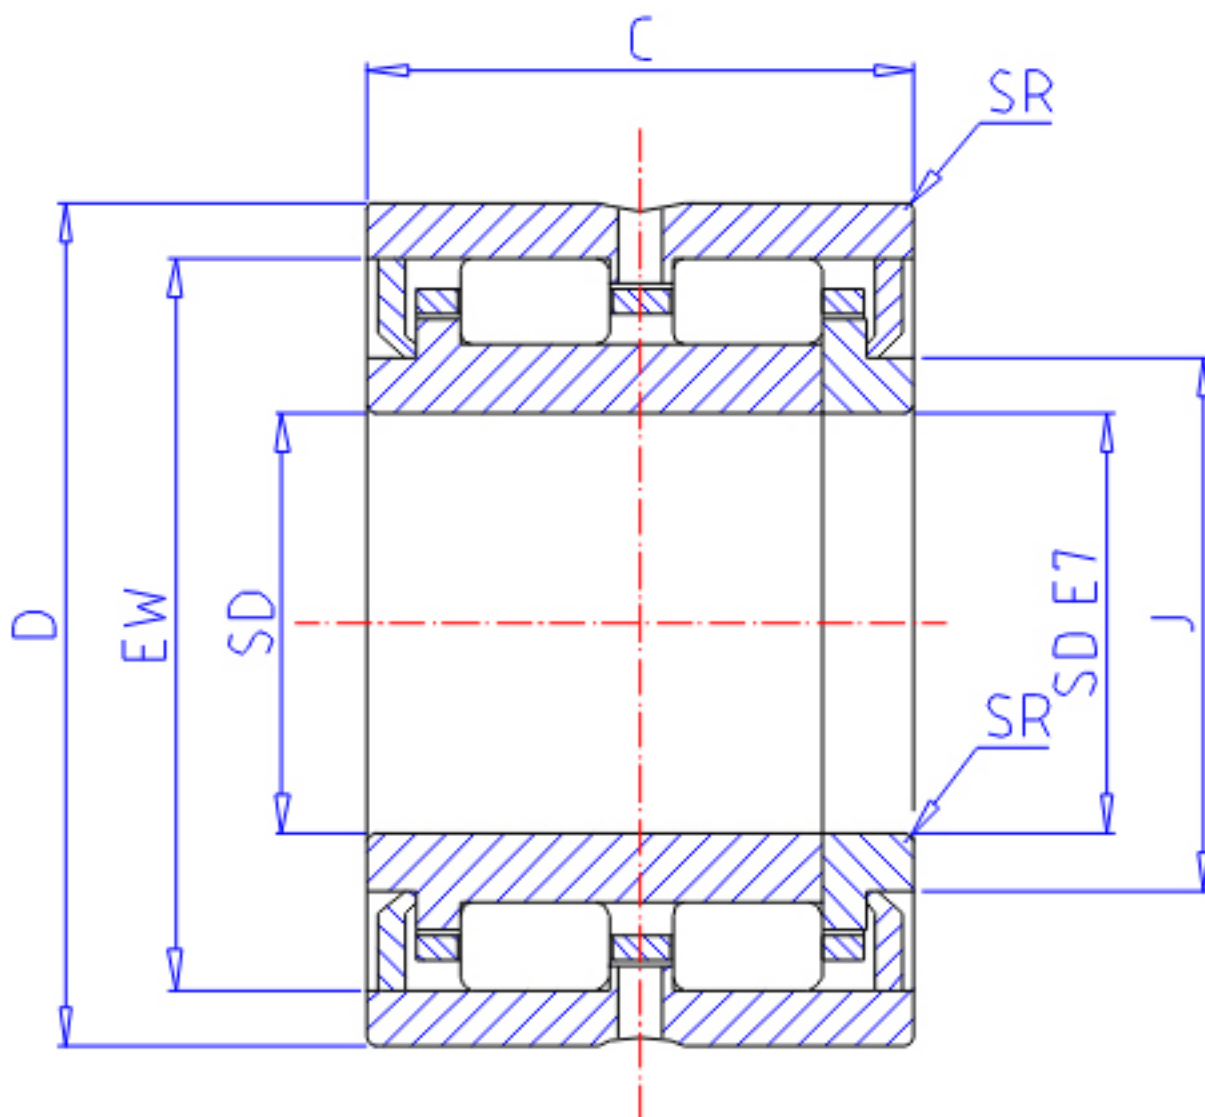

参考资料:<http://www.sozhou.com/p/3ed044c5.html>