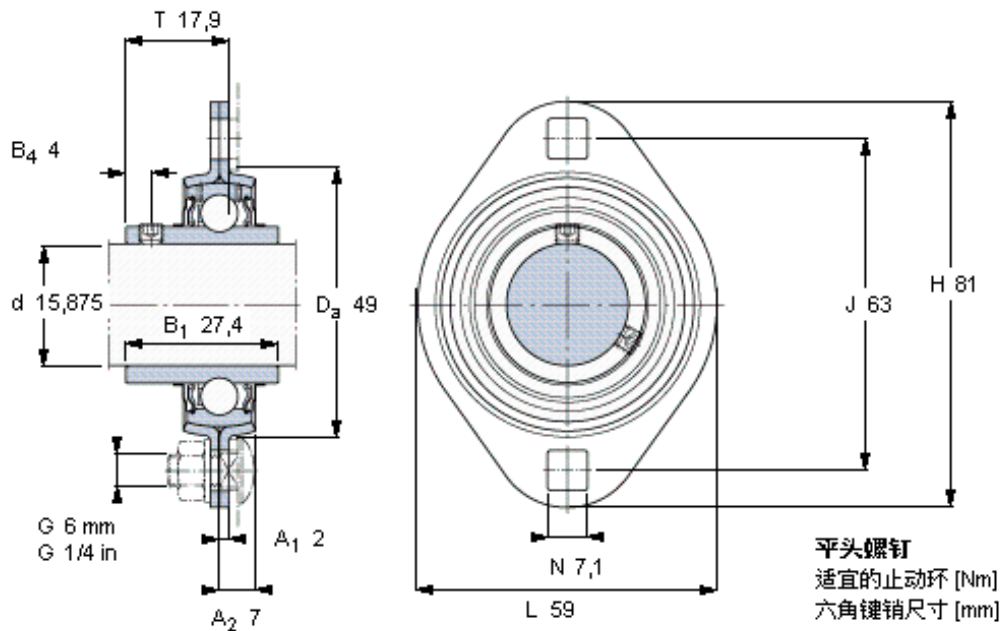

SKF PFT 5/8 TF参数

主要尺寸	d	15.875	mm	-
	D_a	49	mm	-
	H	81	mm	-
	J	63	mm	-
	T	17.9	mm	-
基本额定载荷	C	9560	N	动载荷
	C_0	4750	N	静载荷
允许轴承座载荷	径向	2500	N	-
重量	重量	160	g	-
型号	轴承单元	PFT 5/8 TF	-	-
订货型号	轴承座	PFT 40	-	-
	轴承	YAR 203-010-2F	-	-

SKF PFT 5/8 TF图片

10-32x1/4
4
2,38125

参考资料: <http://www.sozhou.com/p/3e8df96c.html>

10-32x1/4
4
2,38125