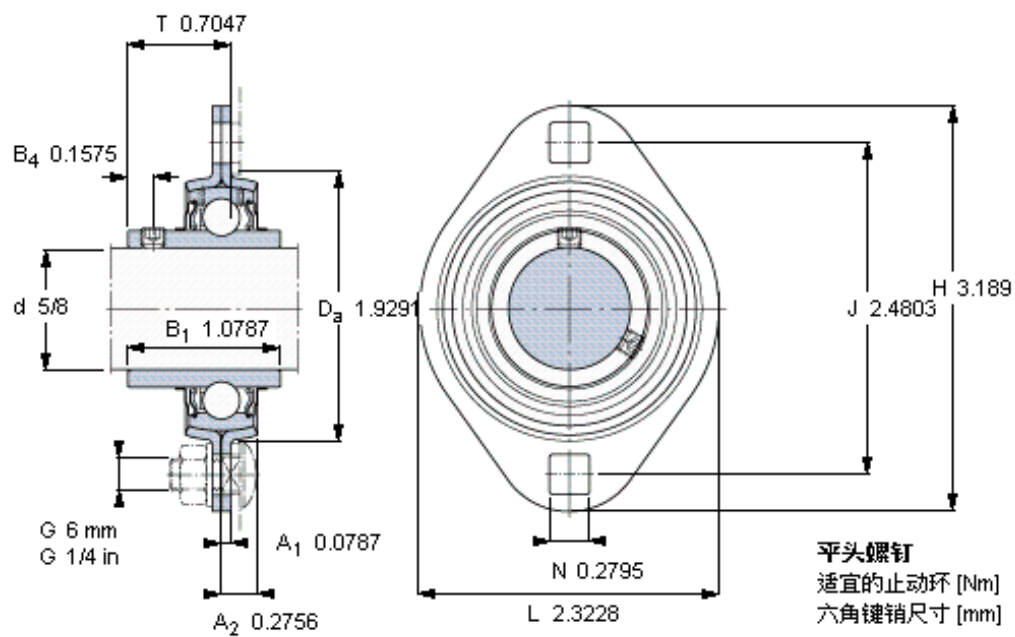

SKF PFT 5/8 TF参数

主要尺寸	d	15.875	mm	-
	D_a	49	mm	-
	H	81	mm	-
	J	63	mm	-
	T	17.9	mm	-
基本额定载荷	C	9560	N	动载荷
	C_0	4750	N	静载荷
允许轴承座载荷	径向	2500	N	-
重量	重量	160	g	-
型号	轴承单元	PFT 5/8 TF	-	-
订货型号	轴承座	PFT 40	-	-
	轴承	YAR 203-010-2F	-	-

SKF PFT 5/8 TF图片

10-32x1/4
4
2,38125

参考资料: <http://www.sozhou.com/p/3e8df96c.html>

10-32x1/4
4
2,38125