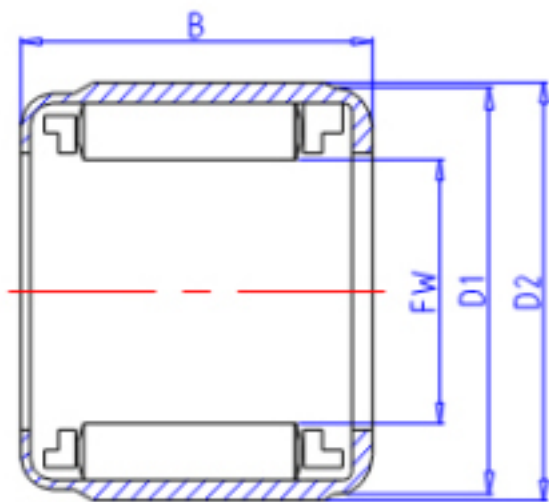

KOYO 1WC0612参数

主要尺寸	FW	6	mm	内径
	D1	10.0	mm	-
	D2	10.40	mm	-
	B	12.0	mm	宽度
型号	ORDER	1WC0612		型号
扭矩容量	TC	0.88	N. m	-

KOYO 1WC0612图片

参考资料:<http://www.sozhou.com/p/3e746d75.html>