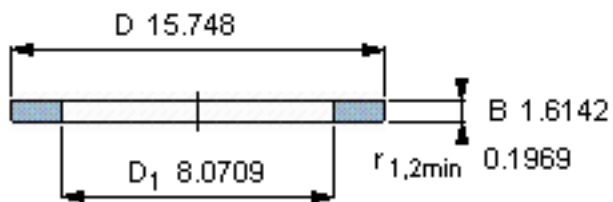

SKF GS 89440参数

尺寸	d	200	mm	-
	D	400	mm	-
	B	41	mm	-
	d ₁	-	mm	-
	D ₁	205	mm	-
	r ₁ 、r _{1.2}	5	mm	-
重量	重量	30100	g	-
型号	型号	GS 89440	-	-

SKF GS 89440图片

轴承座垫圈

轴承座垫圈

参考资料:<http://www.sozhou.com/p/3e5b283f.html>