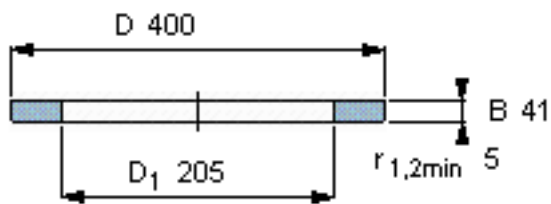

SKF GS 89440参数

尺寸	d	200	mm	-
	D	400	mm	-
	B	41	mm	-
	d ₁	-	mm	-
	D ₁	205	mm	-
	r ₁ 、r _{1.2}	5	mm	-
重量	重量	30100	g	-
型号	型号	GS 89440	-	-

SKF GS 89440图片

轴承座垫圈

轴承座垫圈

参考资料:<http://www.sozhou.com/p/3e5b283f.html>