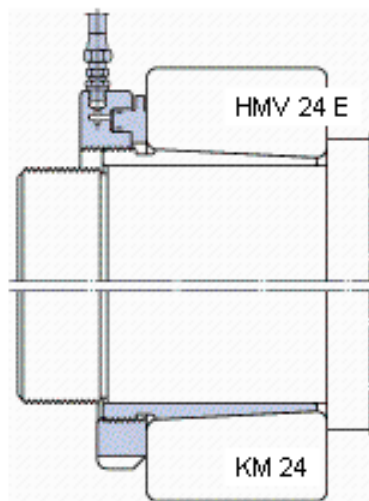

SKF AHX 2322/100 G参数

主要尺寸	d_1	100	mm	-
	d	110	mm	-
	B_1	98	mm	-
	B_2	102	mm	-
重量	重量	1950	g	-
型号	退卸套	AHX 2322/100 G	-	-
	用于拆卸的螺母	KM 24	-	-
	液压螺母	HMV 24 E	-	-
	用于在轴上锁定的螺母 +锁定装置	KM 20 + MB 20	-	-

SKF AHX 2322/100 G图片

参考资料:<http://www.sozhou.com/p/3e5b0191.html>

外锥度

1:12