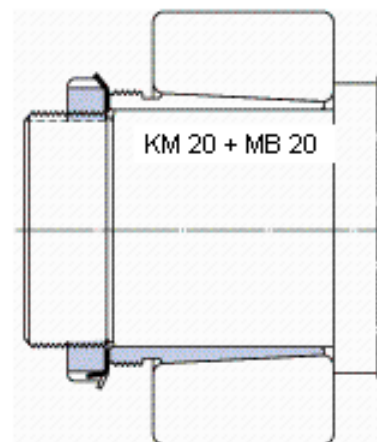

SKF AHX 2322/100 G参数

主要尺寸	d_1	100	mm	-
	d	110	mm	-
	B_1	98	mm	-
	B_2	102	mm	-
重量	重量	1950	g	-
型号	退卸套	AHX 2322/100 G	-	-
	用于拆卸的螺母	KM 24	-	-
	液压螺母	HMV 24 E	-	-
	用于在轴上锁定的螺母 +锁定装置	KM 20 + MB 20	-	-

SKF AHX 2322/100 G图片

参考资料:<http://www.sozhou.com/p/3e5b0191.html>

外锥度

1:12