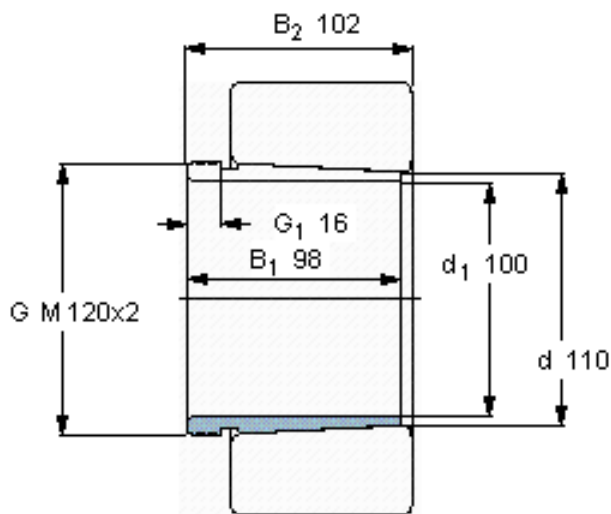

SKF AHX 2322/100 G参数

主要尺寸	d_1	100	mm	-
	d	110	mm	-
	B_1	98	mm	-
	B_2	102	mm	-
重量	重量	1950	g	-
型号	退卸套	AHX 2322/100 G	-	-
	用于拆卸的螺母	KM 24	-	-
	液压螺母	HMV 24 E	-	-
	用于在轴上锁定的螺母 +锁定装置	KM 20 + MB 20	-	-

SKF AHX 2322/100 G图片

参考资料:<http://www.sozhou.com/p/3e5b0191.html>

外锥度

1:12