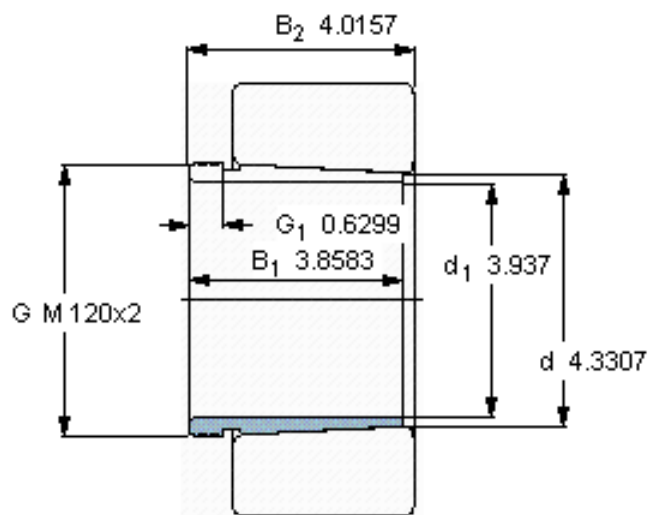

SKF AHX 2322/100 G参数

主要尺寸	d_1	100	mm	-
	d	110	mm	-
	B_1	98	mm	-
	B_2	102	mm	-
重量	重量	1950	g	-
型号	退卸套	AHX 2322/100 G	-	-
	用于拆卸的螺母	KM 24	-	-
	液压螺母	HMV 24 E	-	-
	用于在轴上锁定的螺母 +锁定装置	KM 20 + MB 20	-	-

SKF AHX 2322/100 G图片

参考资料:<http://www.sozhou.com/p/3e5b0191.html>

外锥度

1:12