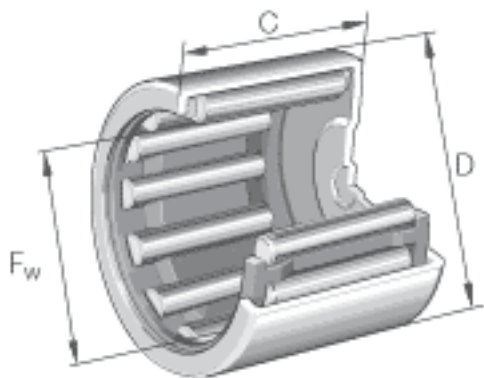

### INA BCE2824参数

尺寸	$F_w$	44.45	mm	-
	$D$	53.975	mm	-
	$C$	38.1	mm	-
重量	$m$	163	g	质量
基本额定载荷	$C_r$	62000	N	基本额定动载荷, 径向
	$C_{0r}$	130000	N	基本额定静载荷, 径向
极限转速	$n_G$	6300	r/min	极限转速

### INA BCE2824图片

参考资料:<http://www.sozhou.com/p/3e2bc439.html>