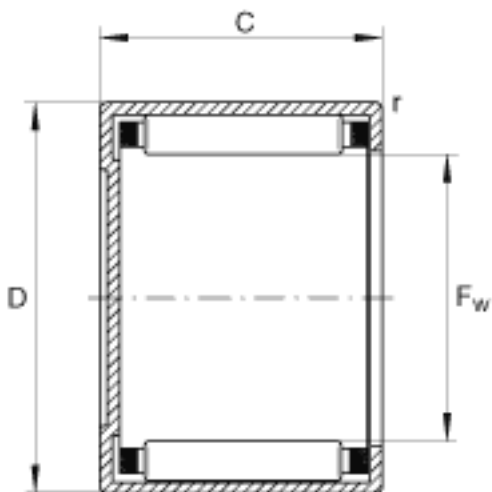

### INA BCE2824参数

尺寸	$F_w$	44.45	mm	-
	$D$	53.975	mm	-
	$C$	38.1	mm	-
重量	$m$	163	g	质量
基本额定载荷	$C_r$	62000	N	基本额定动载荷, 径向
	$C_{0r}$	130000	N	基本额定静载荷, 径向
极限转速	$n_G$	6300	r/min	极限转速

### INA BCE2824图片

参考资料:<http://www.sozhou.com/p/3e2bc439.html>