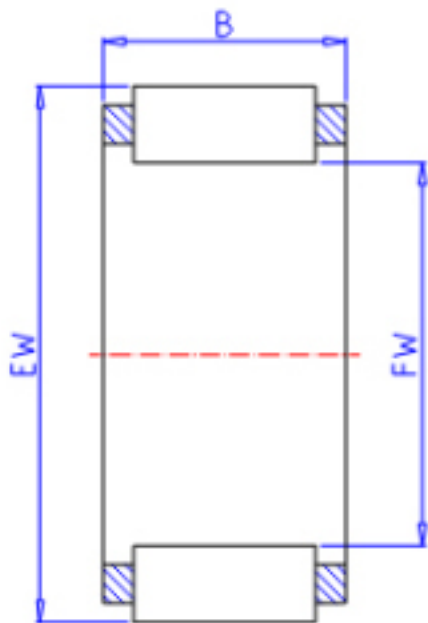

KOYO RS20/13参数

主要尺寸	FW	20.00	mm	内径
	EW	26.00	mm	外径
	B	13.0	mm	宽度
型号	ORDER	RS20/13		型号
基本额定载荷	C	11200	N	动载荷
	C0	12700	N	静载荷
极限转速	NO	22000	1/min	油润滑

KOYO RS20/13图片

参考资料:<http://www.sozhou.com/p/3e1a5945.html>