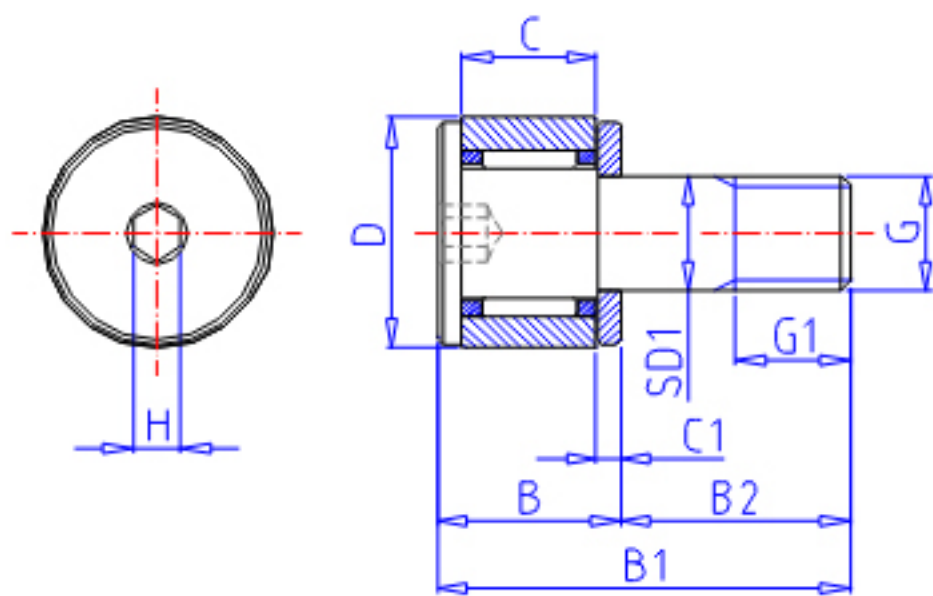

IKO CFS 3参数

杆端直径	STDRT	3.0	mm	杆端直径
型号	ORDER	CFS 3		型号
重量	MASS	2.0	g	重量
主要尺寸	D	6.0	mm	-
	C	4.0	mm	-
	SD1	3.0	mm	-
	G	M3x0.5		螺纹规格
	G1	3.0	mm	螺纹尺寸
	B	5.5	mm	-
	B1	11.5	mm	-
	B2	6	mm	-
	C1	0.7	mm	-
	H	1.3	mm	-
安装尺寸	SF	5.8	mm	-
最大拧紧扭矩	TRQ	33.5	N. m	-
基本额定载荷	CR	629	N	动载荷
	COR	611	N	静载荷
最大静态容许负荷	FMAX	484	N	最大静态容许负荷

IKO CFS 3图片

CFS