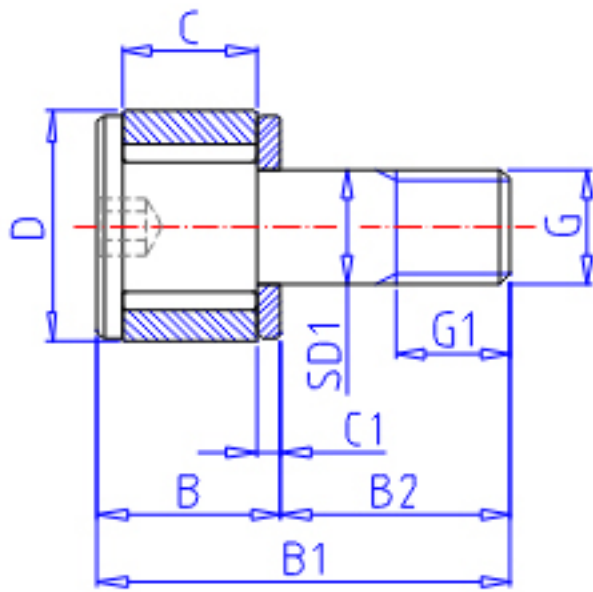

CFS...V

参考资料:<http://www.sozhou.com/p/3e1326a3.html>