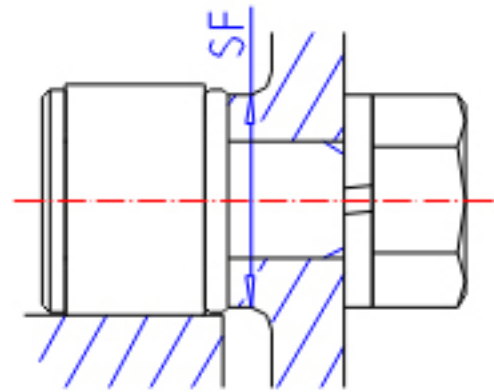

参考资料:<http://www.sozhou.com/p/3e1326a3.html>