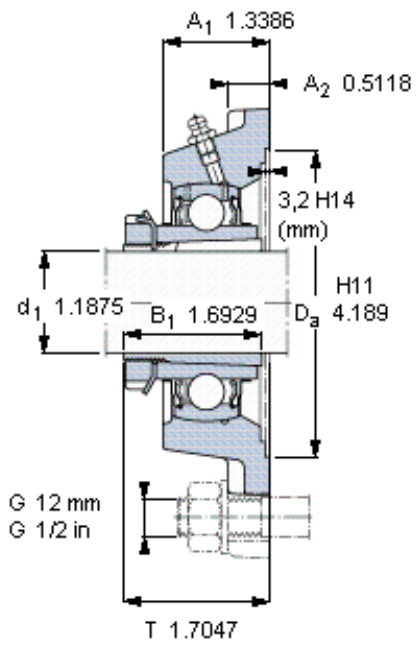

SKF FYJ 35 KF参数

主要尺寸	d_1	30.162	mm	-
	A_1	34	mm	-
	J	92	mm	-
	L	118	mm	-
	T	43.3	mm	-
基本额定载荷	C	25500	N	动载荷
	C_0	15300	N	静载荷
极限转速	极限转速	5300	r/min	-
重量	重量	1350	g	-
型号	无紧定套的轴承单元	FYJ 35 KF	-	-
	轴承座	FYJ 507	-	-
	轴承	YSA 207-2FK	-	-
	紧定套	HA 2307	-	-

SKF FYJ 35 KF图片

参考资料: <http://www.sozhou.com/p/3d921d8d.html>

适宜的止动环 [Nm]
 适宜的钩形扳手

27-3
 HN 7