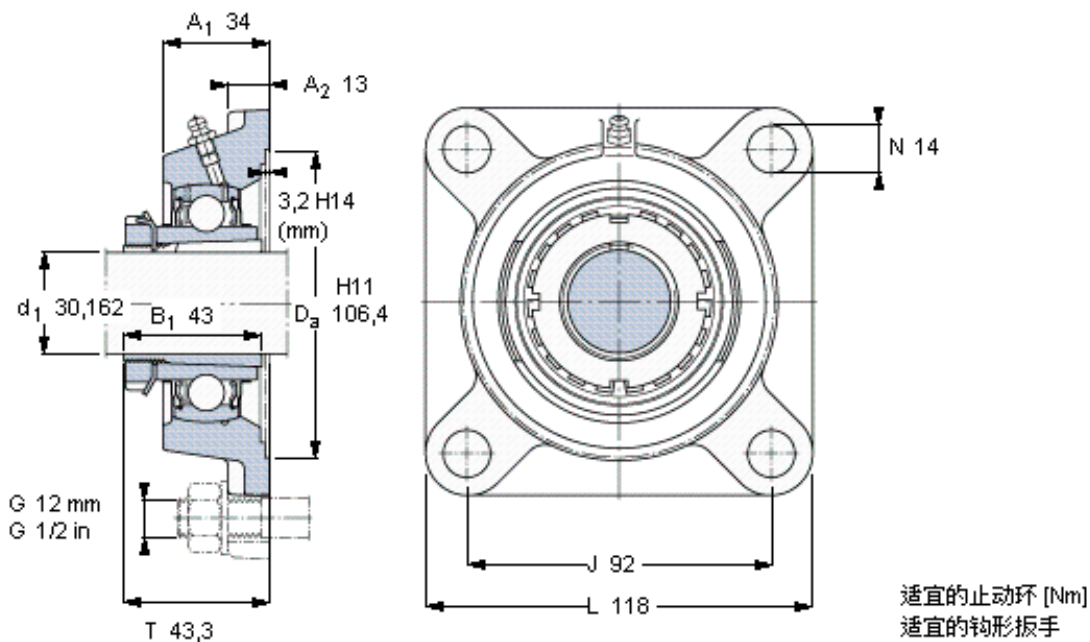

SKF FYJ 35 KF参数

主要尺寸	d_1	30.162	mm	-
	A_1	34	mm	-
	J	92	mm	-
	L	118	mm	-
	T	43.3	mm	-
基本额定载荷	C	25500	N	动载荷
	C_0	15300	N	静载荷
极限转速	极限转速	5300	r/min	-
重量	重量	1350	g	-
型号	无紧定套的轴承单元	FYJ 35 KF	-	-
	轴承座	FYJ 507	-	-
	轴承	YSA 207-2FK	-	-
	紧定套	HA 2307	-	-

SKF FYJ 35 KF图片

参考资料: <http://www.sozhou.com/p/3d921d8d.html>