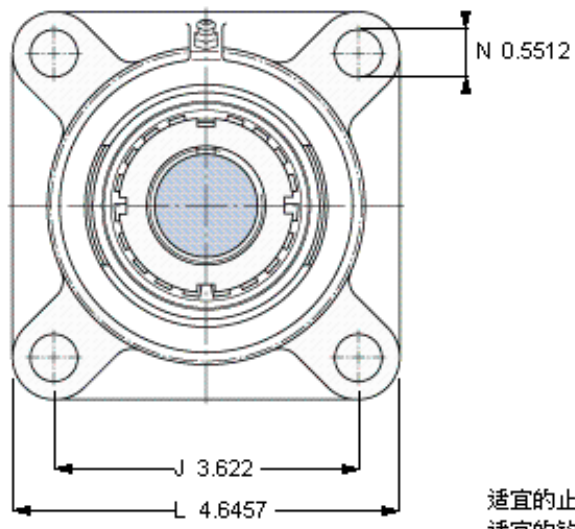

SKF FYJ 35 KF参数

主要尺寸	d_1	30.162	mm	-
	A_1	34	mm	-
	J	92	mm	-
	L	118	mm	-
	T	43.3	mm	-
基本额定载荷	C	25500	N	动载荷
	C_0	15300	N	静载荷
极限转速	极限转速	5300	r/min	-
重量	重量	1350	g	-
型号	无紧定套的轴承单元	FYJ 35 KF	-	-
	轴承座	FYJ 507	-	-
	轴承	YSA 207-2FK	-	-
	紧定套	HA 2307	-	-

SKF FYJ 35 KF图片

参考资料: <http://www.sozhou.com/p/3d921d8d.html>

适宜的止动环 [Nm]
 适宜的钩形扳手

27-3
 HN 7