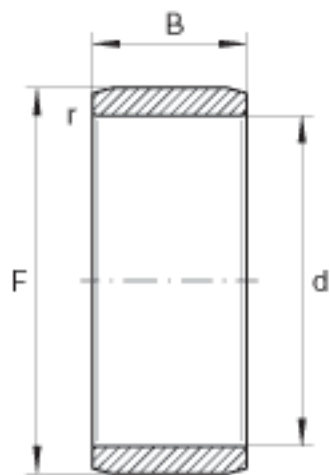

INA PI121620参数

尺寸	F	25.4	mm	-
	B	31.75	mm	-
重量	m	63.5	g	质量
尺寸	d	19.05	mm	-

INA PI121620图片

参考资料:<http://www.sozhou.com/p/3d7b71da.html>