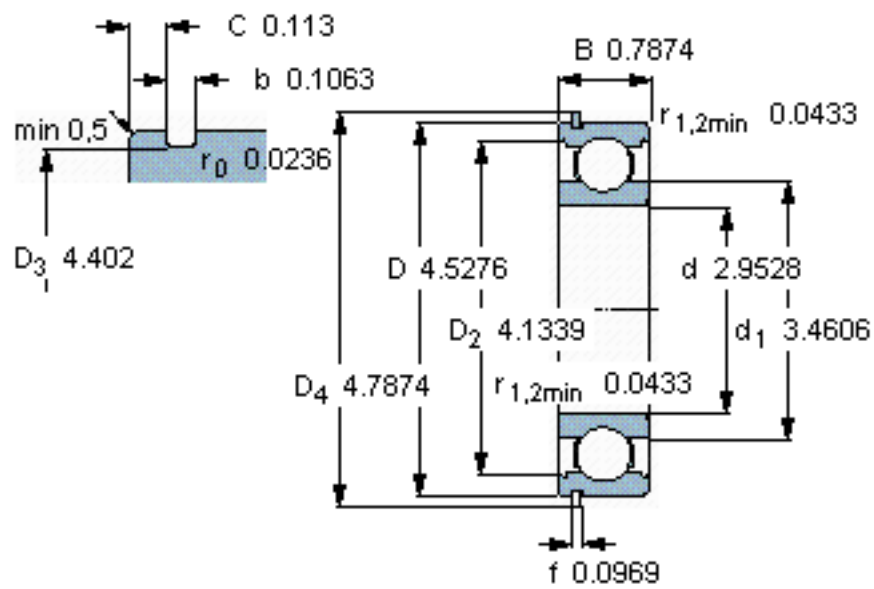

SKF 6015 NR *参数

主要尺寸	d	75	mm	-
	D	115	mm	-
	B	20	mm	-
基本额定载荷	C	41600	N	动载荷
	C_0	33500	N	静载荷
疲劳载荷极限	P_u	1430	N	-
额定转速	参考转速	12000	r/min	-
	极限转速	7500	r/min	-
重量	重量	640	g	-
型号	* SKF 探索者轴承	6015 NR *	-	-
	* SKF 探索者轴承	SP 115	-	-

SKF 6015 NR *图片

参考资料: <http://www.sozhou.com/p/3d6a5743.html>

计算系数

k_r 0,025

f_0 16