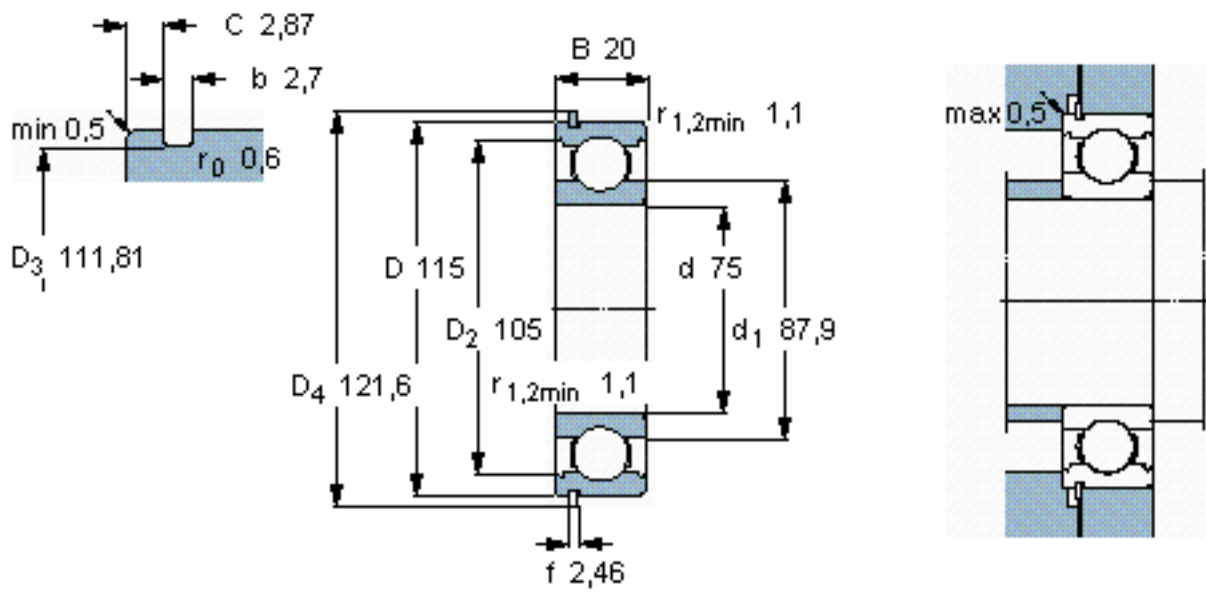

SKF 6015 NR *参数

主要尺寸	d	75	mm	-
	D	115	mm	-
	B	20	mm	-
基本额定载荷	C	41600	N	动载荷
	C_0	33500	N	静载荷
疲劳载荷极限	P_u	1430	N	-
额定转速	参考转速	12000	r/min	-
	极限转速	7500	r/min	-
重量	重量	640	g	-
型号	* SKF 探索者轴承	6015 NR *	-	-
	* SKF 探索者轴承	SP 115	-	-

SKF 6015 NR *图片

参考资料: <http://www.sozhou.com/p/3d6a5743.html>

计算系数

k_r 0,025

f_0 16