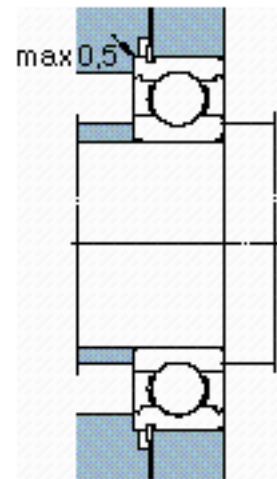

SKF 6015 NR *参数

主要尺寸	d	75	mm	-
	D	115	mm	-
	B	20	mm	-
基本额定载荷	C	41600	N	动载荷
	C_0	33500	N	静载荷
疲劳载荷极限	P_u	1430	N	-
额定转速	参考转速	12000	r/min	-
	极限转速	7500	r/min	-
重量	重量	640	g	-
型号	* SKF 探索者轴承	6015 NR *	-	-
	* SKF 探索者轴承	SP 115	-	-

SKF 6015 NR *图片

参考资料: <http://www.sozhou.com/p/3d6a5743.html>

计算系数

k_r 0,025

f_0 16