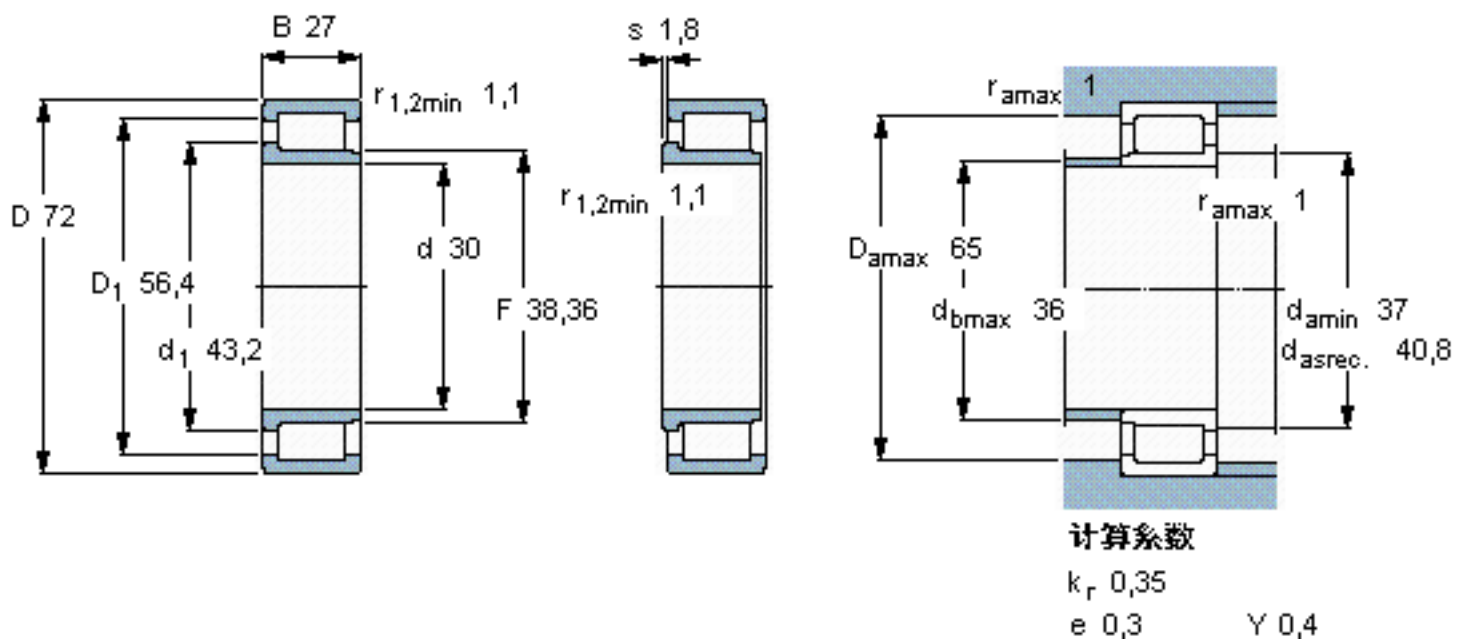

SKF NJG 2306 VH参数

主要尺寸	d	30	mm	-
	D	72	mm	-
	B	27	mm	-
基本额定载荷	C	84200	N	动载荷
	C_0	86500	N	静载荷
疲劳载荷极限	P_u	11000	N	-
额定转速	参考转速	4000	r/min	-
	极限转速	4800	r/min	-
重量	重量	560	g	-
型号	型号	NJG 2306 VH	-	-

SKF NJG 2306 VH图片