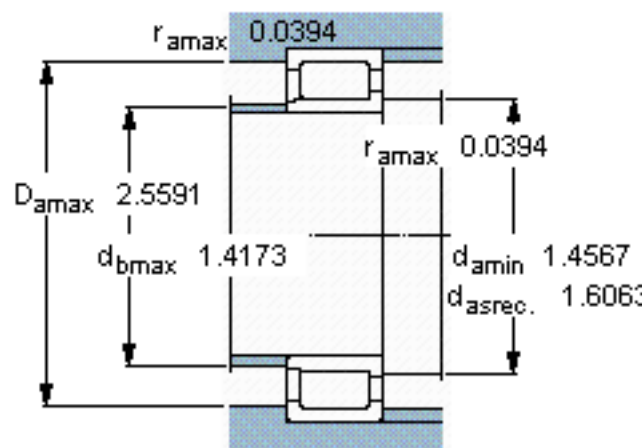

计算系数

k_r 0,35

e 0,3 Y 0,4