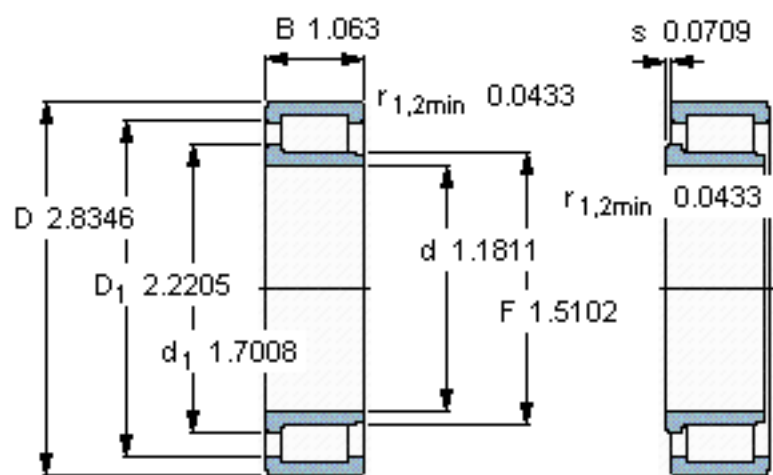

SKF NJG 2306 VH参数

主要尺寸	d	30	mm	-
	D	72	mm	-
	B	27	mm	-
基本额定载荷	C	84200	N	动载荷
	C_0	86500	N	静载荷
疲劳载荷极限	P_u	11000	N	-
额定转速	参考转速	4000	r/min	-
	极限转速	4800	r/min	-
重量	重量	560	g	-
型号	型号	NJG 2306 VH	-	-

SKF NJG 2306 VH图片

参考资料:<http://www.sozhou.com/p/3d2a209f.html>

计算系数

k_r 0,35

e 0,3 Y 0,4