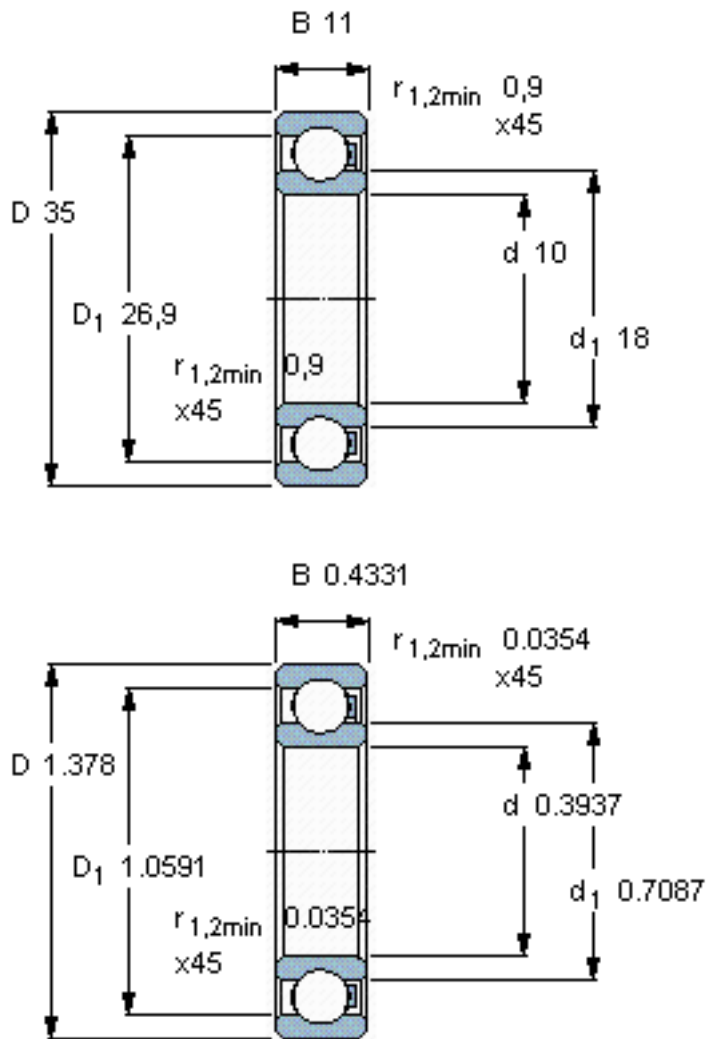

SKF 6300/HR22Q2参数

主要尺寸	d	10	mm	-
	D	35	mm	-
	B	11	mm	-
承载能力	动态 <sup>1</sup>	195	N	-
	静止 <sup>2</sup>	150	N	-
额定转速	最大 <sup>3</sup>	1230	r/min	-
重量	重量	15	g	-
型号	型号	6300/HR22Q2	-	-

SKF 6300/HR22Q2图片

参考资料: <http://www.sozhou.com/p/3ca43781.html>