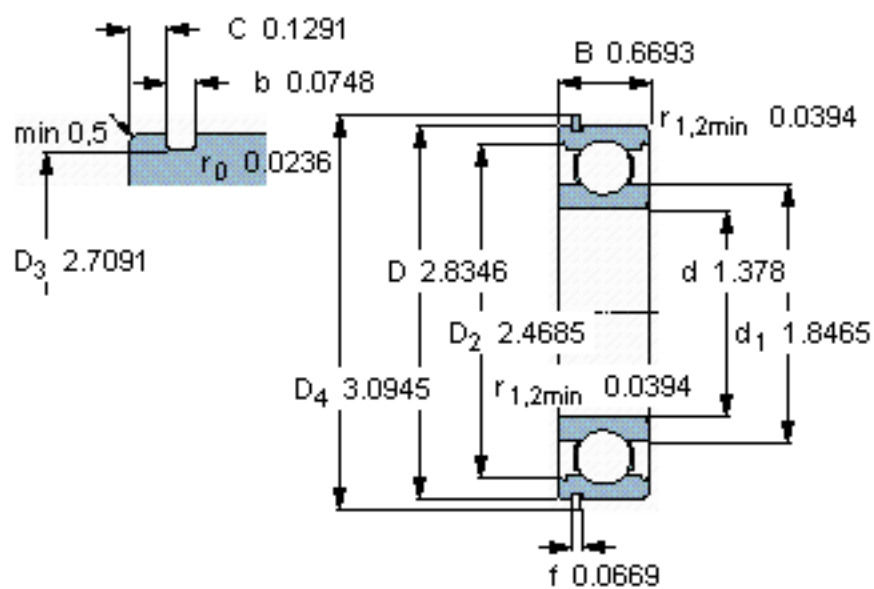

SKF 6207 N *参数

主要尺寸	d	35	mm	-
	D	72	mm	-
	B	17	mm	-
基本额定载荷	C	27000	N	动载荷
	C_0	15300	N	静载荷
疲劳载荷极限	P_u	655	N	-
额定转速	参考转速	20000	r/min	-
	极限转速	13000	r/min	-
重量	重量	290	g	-
型号	* SKF 探索者轴承	6207 N *	-	-
	* SKF 探索者轴承	SP 72	-	-

SKF 6207 N *图片

参考资料: <http://www.sozhou.com/p/3c84e954.html>

计算系数

k_r 0,025

f_0 14