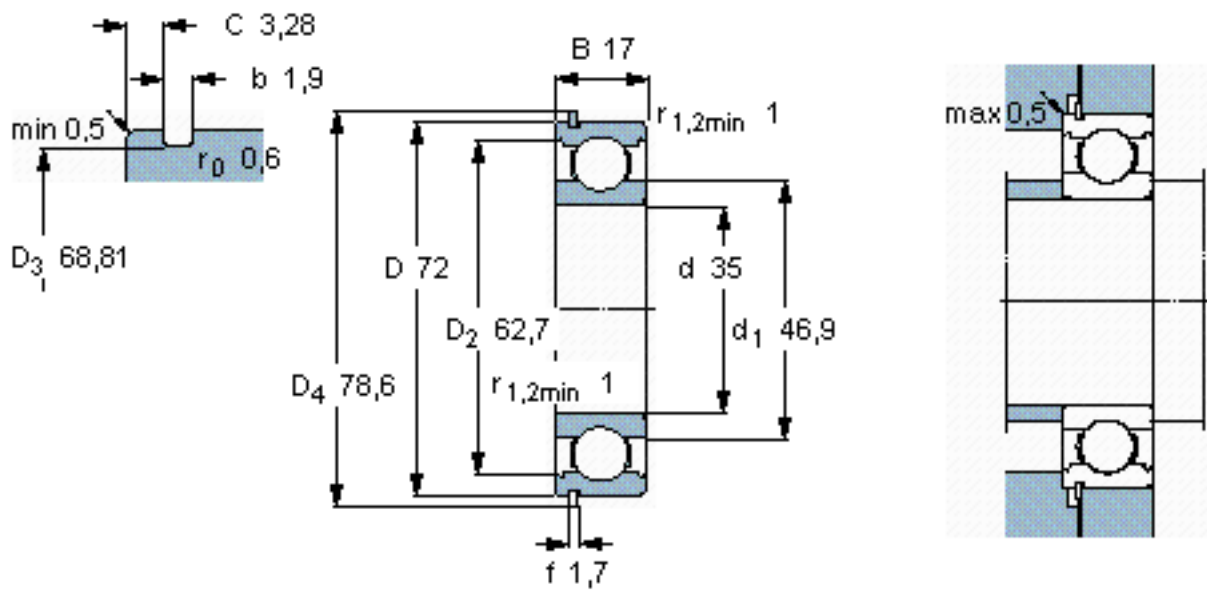

SKF 6207 N *参数

主要尺寸	d	35	mm	-
	D	72	mm	-
	B	17	mm	-
基本额定载荷	C	27000	N	动载荷
	C_0	15300	N	静载荷
疲劳载荷极限	P_u	655	N	-
额定转速	参考转速	20000	r/min	-
	极限转速	13000	r/min	-
重量	重量	290	g	-
型号	* SKF 探索者轴承	6207 N *	-	-
	* SKF 探索者轴承	SP 72	-	-

SKF 6207 N *图片

参考资料: <http://www.sozhou.com/p/3c84e954.html>

计算系数

k_r 0,025

f_0 14