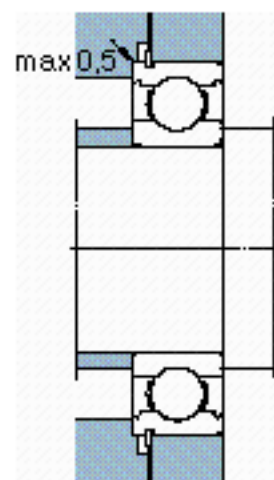

SKF 6207 N *参数

主要尺寸	d	35	mm	-
	D	72	mm	-
	B	17	mm	-
基本额定载荷	C	27000	N	动载荷
	C_0	15300	N	静载荷
疲劳载荷极限	P_u	655	N	-
额定转速	参考转速	20000	r/min	-
	极限转速	13000	r/min	-
重量	重量	290	g	-
型号	* SKF 探索者轴承	6207 N *	-	-
	* SKF 探索者轴承	SP 72	-	-

SKF 6207 N *图片

参考资料: <http://www.sozhou.com/p/3c84e954.html>

计算系数

k_r 0,025

f_0 14