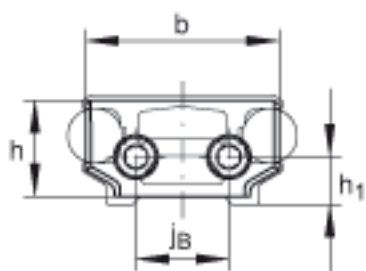

INA ANS. LFS52-NZZ参数

尺寸	b	42	mm	-
	G	M5		-
	h	16	mm	-
	h_1	24	mm	-
	j_B	21	mm	-
	s	8	mm	-
	t	10	mm	-
说明		LFS52-NZZ		适用于导轨 ANS 不能安装在: LFS32-C:aL/aR

INA ANS. LFS52-NZZ图片

参考资料:<http://www.sozhou.com/p/3c394ded.html>