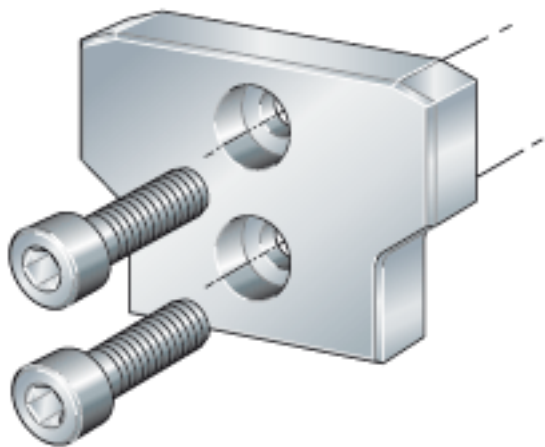

INA ANS. LFS52-NZZ参数

尺寸	b	42	mm	-
	G	M5		-
	h	16	mm	-
	h_1	24	mm	-
	j_B	21	mm	-
	s	8	mm	-
	t	10	mm	-
说明		LFS52-NZZ		适用于导轨 ANS 不能安装在: LFS32-C:aL/aR

INA ANS. LFS52-NZZ图片

参考资料:<http://www.sozhou.com/p/3c394ded.html>