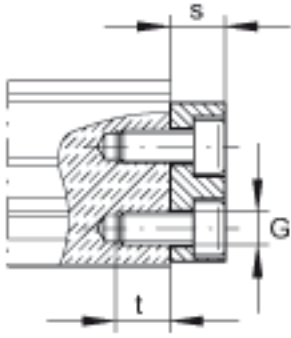

INA ANS. LFS52-NZZ参数

尺寸	b	42	mm	-
	G	M5		-
	h	16	mm	-
	h_1	24	mm	-
	j_B	21	mm	-
	s	8	mm	-
	t	10	mm	-
说明		LFS52-NZZ		适用于导轨 ANS 不能安装在: LFS32-C:aL/aR

INA ANS. LFS52-NZZ图片

参考资料:<http://www.sozhou.com/p/3c394ded.html>