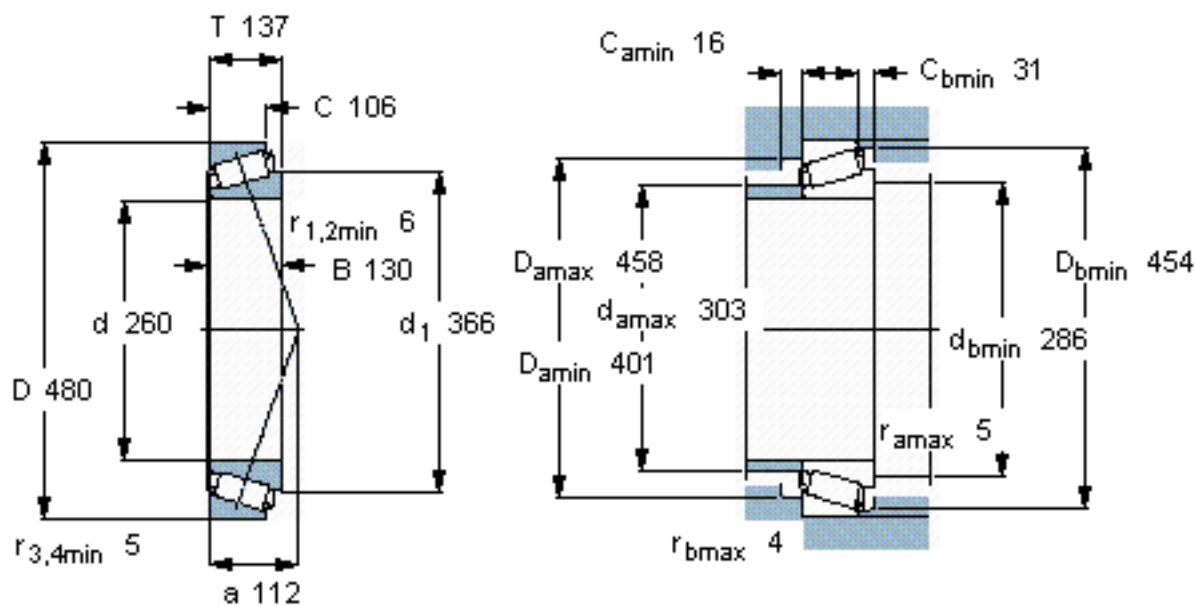

SKF 32252 J2/HA1参数

主要尺寸	d	260	mm	-
	D	480	mm	-
	T	137	mm	-
基本额定载荷	C	2200000	N	动载荷
	C_0	3650000	N	静载荷
疲劳载荷极限	P_u	300000	N	-
额定转速	参考转速	900	r/min	-
	极限转速	1200	r/min	-
重量	重量	105000	g	-
型号	* SKF 探索者轴承	32252 J2/HA1	-	-

SKF 32252 J2/HA1图片

参考资料:<http://www.sozhou.com/p/3bfbe49c.html>