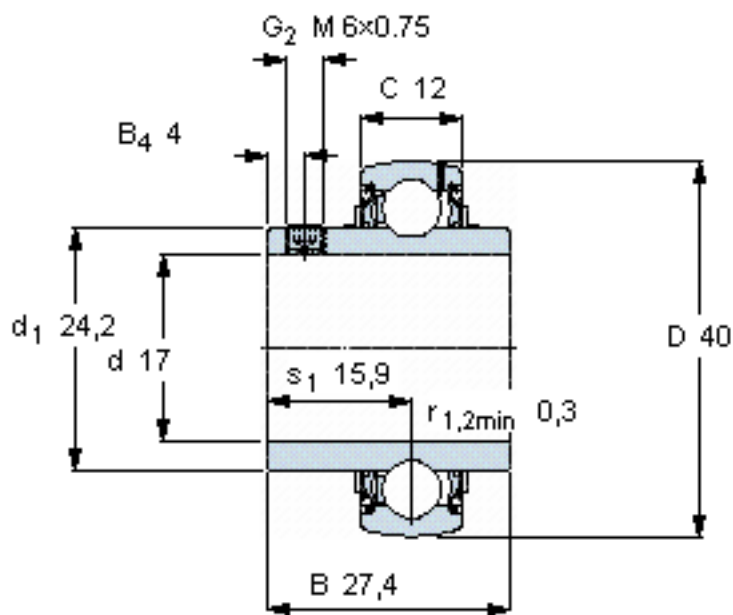

SKF YAR 203-2F参数

主要尺寸	d	17	mm	-
	D	40	mm	-
	B	27.4	mm	-
	C	12	mm	-
基本额定载荷	C	9560	N	动载荷
	C_0	4750	N	静载荷
疲劳载荷极限	P_u	200	N	-
极限转速	带h6轴公差	9500	r/min	-
重量	重量	88	g	-
型号	型号	YAR 203-2F	-	-

SKF YAR 203-2F图片

六角键销尺寸 [mm]

3

推荐的紧固扭矩 [Nm]

4

适宜的橡胶活圈

RIS 203

计算系数

f_0 13

参考资料:<http://www.sozhou.com/p/3bb34853.html>

六角键销尺寸 [mm]

3

推荐的紧固扭矩 [Nm]

4

适宜的橡胶活圈

RIS 203

计算系数

f_0 13