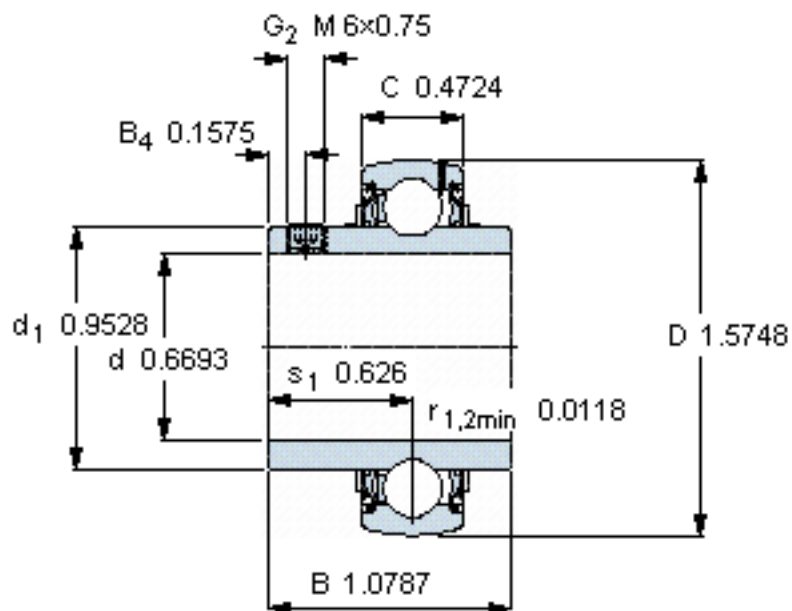

SKF YAR 203-2F参数

主要尺寸	d	17	mm	-
	D	40	mm	-
	B	27.4	mm	-
	C	12	mm	-
基本额定载荷	C	9560	N	动载荷
	C_0	4750	N	静载荷
疲劳载荷极限	P_u	200	N	-
极限转速	带h6轴公差	9500	r/min	-
重量	重量	88	g	-
型号	型号	YAR 203-2F	-	-

SKF YAR 203-2F图片

六角键销尺寸 [mm]

3

推荐的紧固扭矩 [Nm]

4

适宜的橡胶活圈

RIS 203

计算系数

f_0 13

参考资料:<http://www.sozhou.com/p/3bb34853.html>

六角键销尺寸 [mm]

3

推荐的紧固扭矩 [Nm]

4

适宜的橡胶活圈

RIS 203

计算系数

f_0 13