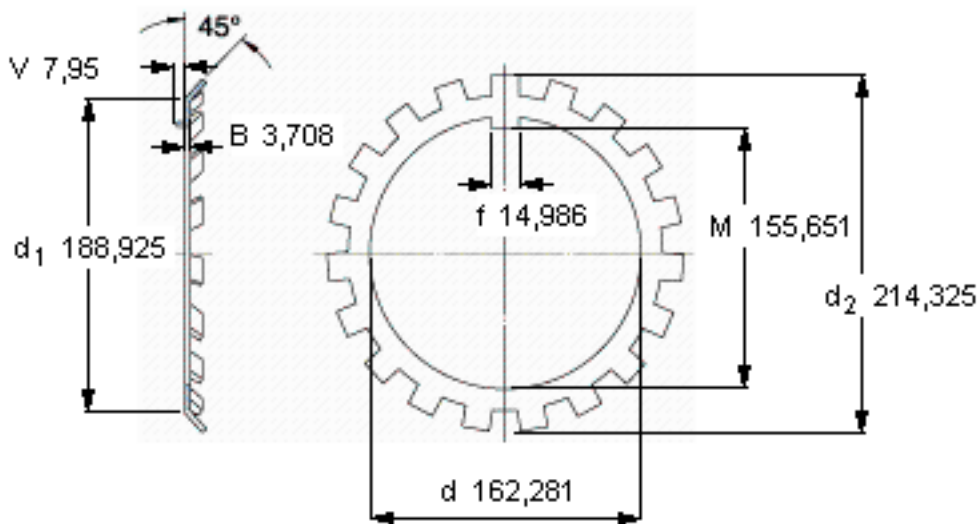

SKF W 32参数

主要尺寸	d	162.281	mm	-
	d ₂	214.325	mm	-
	B	3.708	mm	-
重量	重量	335	g	-
型号	锁定垫圈	W 32	-	-
	适当的锁定螺母	AN 32	-	-

SKF W 32图片

参考资料:<http://www.sozhou.com/p/3b992c14.html>