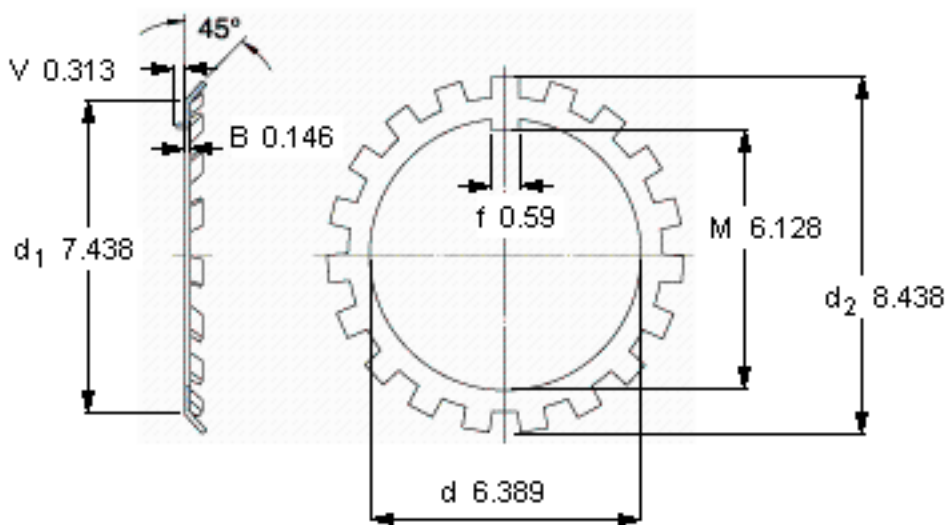

SKF W 32参数

主要尺寸	d	162.281	mm	-
	d ₂	214.325	mm	-
	B	3.708	mm	-
重量	重量	335	g	-
型号	锁定垫圈	W 32	-	-
	适当的锁定螺母	AN 32	-	-

SKF W 32图片

参考资料:<http://www.sozhou.com/p/3b992c14.html>