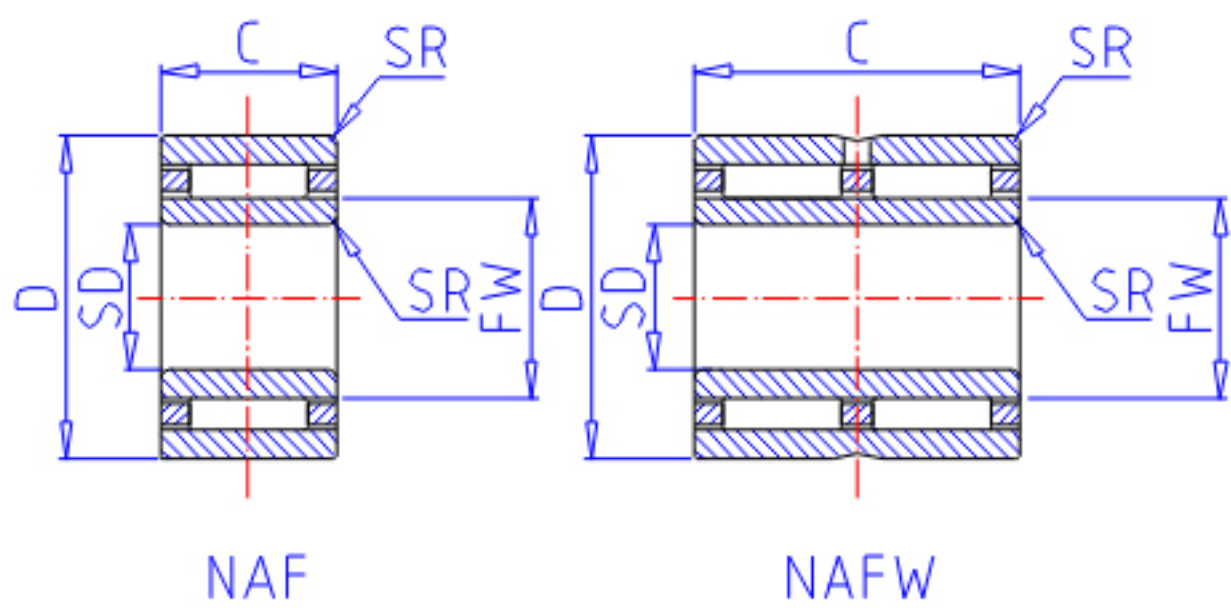

IKO NAF 92212参数

轴径	STDRT	9	mm	轴径
型号	ORDER	NAF 92212		型号
重量	MASS	24.0	g	重量
主要尺寸	SD	9	mm	内径
	FW	12	mm	内径
	D	22	mm	外径
	C	12	mm	宽度
	SR	0.3	mm	(最小)
安装尺寸	SDB	15.5	mm	-
	DA	20	mm	(最大)
	SDAMIN	11	mm	(最小)
	SDAMAX	11.5	mm	(最大)
	DB	12.4	mm	-
基本额定载荷	CR	9030	N	动载荷
	COR	8460	N	静载荷
搭配内圈	IR	LRT 91212		搭配内圈

IKO NAF 92212图片