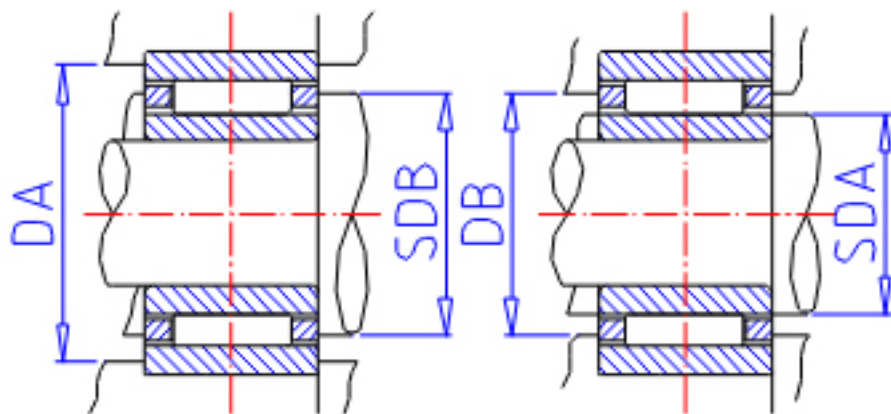

参考资料:<http://www.sozhou.com/p/3b38de9a.html>