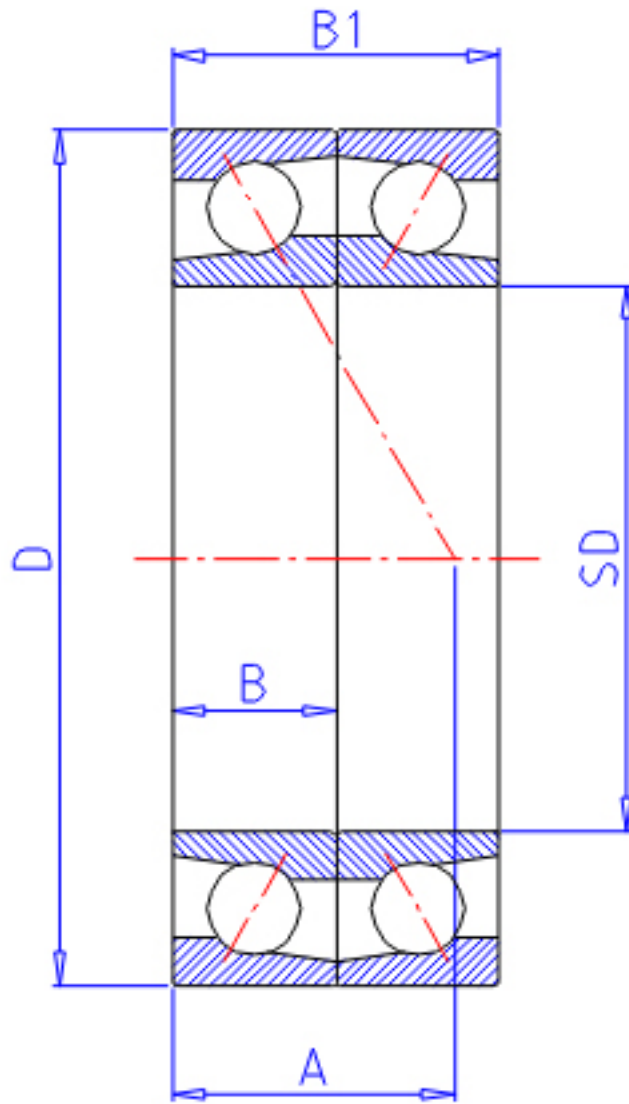

NTN 7207CDF参数

型号	LINA	7207CDF		型号
主要尺寸	SD	35	mm	-
	D	72	mm	-
	B	17	mm	宽度
	B1	34	mm	宽度
	R	1.1	mm	(最小)
	R1	0.60	mm	(最小)
基本额定载荷	CR	30500	N	动载荷
	COR	19900	N	静载荷
	CRF	3 100	kgf	动载荷
	CORF	2 030	kgf	静载荷
极限转速	LSG	13 000	r/min	脂润滑
	LSO	17 000	r/min	油润滑
作用点	A	15.500	mm	-
重量	MASS	270	g	重量
基本额定载荷	CR1	49500	N	动载荷(双列)
	COR1	40000	N	静载荷(双列)
	CRF1	5 050	kgf	动载荷(双列)
	CORF1	4 050	kgf	静载荷(双列)
极限转速	LSG1	13 000	r/min	脂润滑(双列)
	LSO1	17 000	r/min	油润滑(双列)
安装尺寸	DB1	42	mm	(最小)
	DA	65	mm	(最大)
	DB11	67.5	mm	(最大)
	RAS	1	mm	(最大)
	RIAS	0.6	mm	(最大)

NTN 7207CDF图片

参考资料:<http://www.sozhou.com/p/3b22e58e.html>