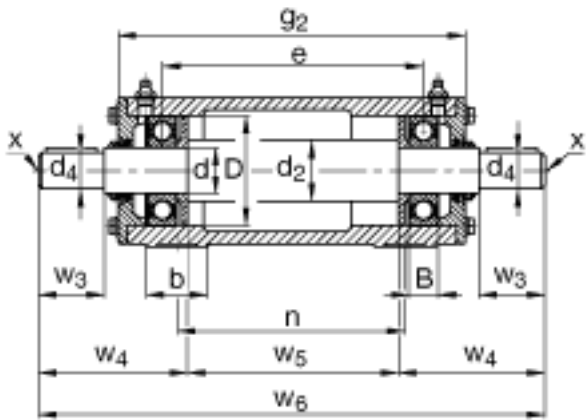

FAG VRE317-A参数

尺寸	d	85	mm	-	
	a	350	mm	-	
	h₁	222	mm	-	
	g₂	570	mm	-	
	B	41	mm	-	
	b	80	mm	-	
	c	30	mm	-	
	D	180	mm	-	
	d₂	100	mm	-	
	d₄	75	mm	-	
	e	486	mm	-	
	h	112	mm	-	
	m	290	mm	-	
	n	440	mm	-	
	s	M16		-	
	w₃	140	mm	-	
	w₄	230	mm	-	
	w₅	421	mm	-	
	w₆	881	mm	-	
	说明		6317		型号, 轴承, 左侧
		6317		型号, 轴承, 右侧	
		VR317-A		轴承座	
		VRW317-A		轴, 完全	
重量	m₁	59200	g	质量, 轴承座	
	m₂	114000	g	质量, 单元	
说明		VRE3		型号, 轴承单元系列	

FAG VRE317-A图片

参考资料:<http://www.sozhou.com/p/3b08dc7e.html>