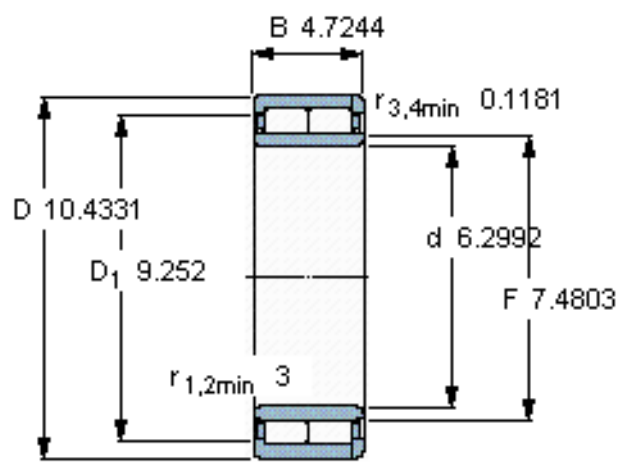

SKF BC2B 320160参数

主要尺寸	d	160	mm	-
	D	265	mm	-
	B	120	mm	-
	C	120	mm	-
基本额定载荷	C	1020000	N	动载荷
	C_0	1800000	N	静载荷
疲劳载荷极限	P_u	193000	N	-
额定转速	参考转速	1900	r/min	-
	极限转速	2800	r/min	-
重量	重量	27000	g	-
型号	型号	BC2B 320160	-	-

SKF BC2B 320160图片

参考资料:<http://www.sozhou.com/p/3b071ee0.html>

设计
NNL.7/C4W33

计算系数
 $k_r = 0,38$