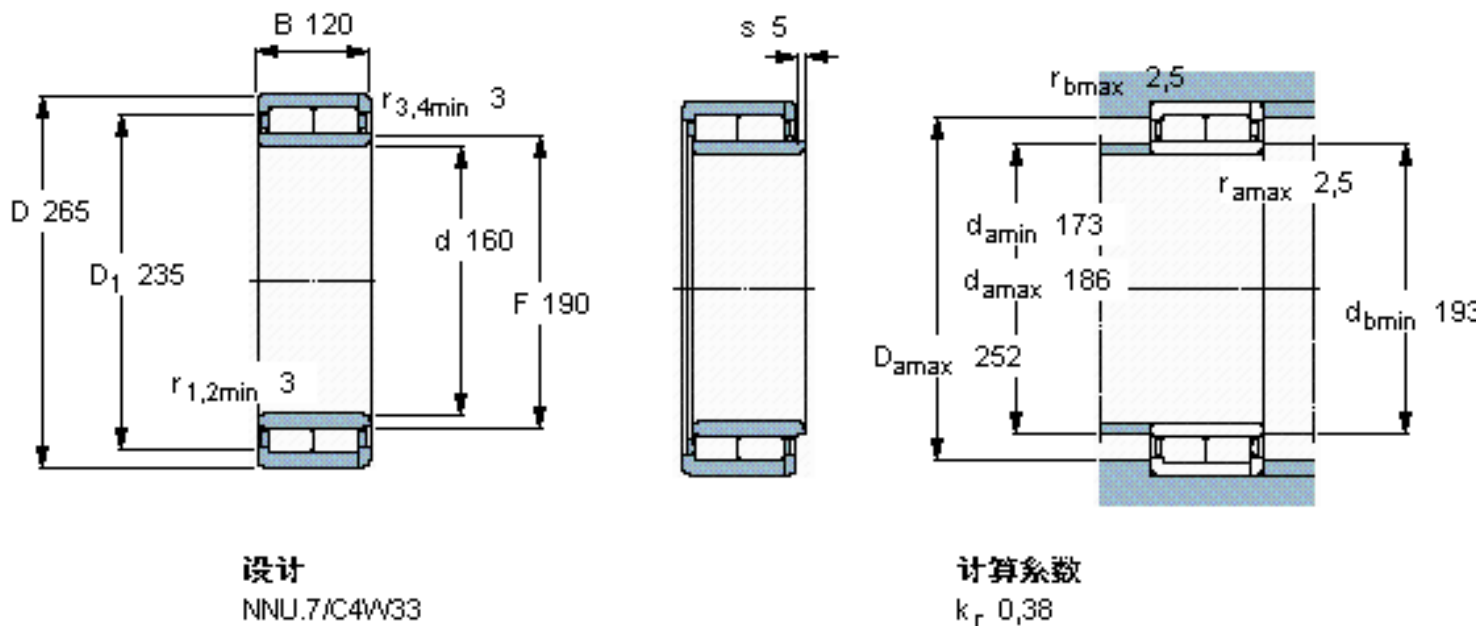

SKF BC2B 320160参数

主要尺寸	d	160	mm	-
	D	265	mm	-
	B	120	mm	-
	C	120	mm	-
基本额定载荷	C	1020000	N	动载荷
	C_0	1800000	N	静载荷
疲劳载荷极限	P_u	193000	N	-
额定转速	参考转速	1900	r/min	-
	极限转速	2800	r/min	-
重量	重量	27000	g	-
型号	型号	BC2B 320160	-	-

SKF BC2B 320160图片

参考资料:<http://www.sozhou.com/p/3b071ee0.html>

设计
NNL.7/C4W33

计算系数
 $k_r = 0,38$