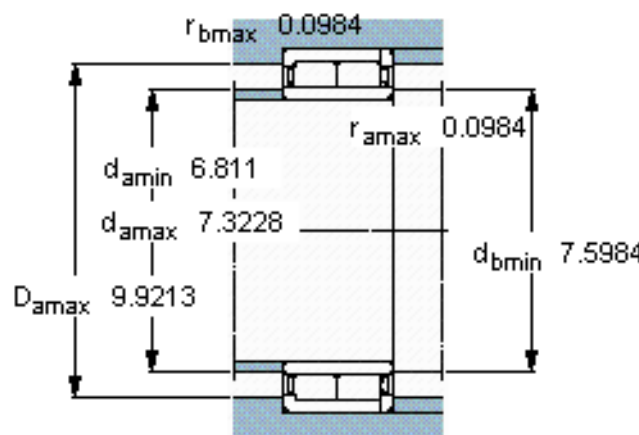

SKF BC2B 320160参数

主要尺寸	d	160	mm	-
	D	265	mm	-
	B	120	mm	-
	C	120	mm	-
基本额定载荷	C	1020000	N	动载荷
	C_0	1800000	N	静载荷
疲劳载荷极限	P_u	193000	N	-
额定转速	参考转速	1900	r/min	-
	极限转速	2800	r/min	-
重量	重量	27000	g	-
型号	型号	BC2B 320160	-	-

SKF BC2B 320160图片

参考资料:<http://www.sozhou.com/p/3b071ee0.html>

设计
NNL.7/C4W33

计算系数
 $k_r = 0,38$