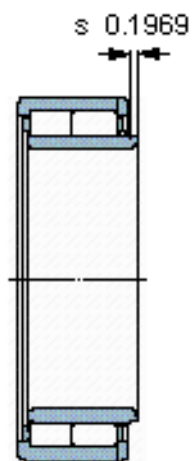

SKF BC2B 320160参数

主要尺寸	d	160	mm	-
	D	265	mm	-
	B	120	mm	-
	C	120	mm	-
基本额定载荷	C	1020000	N	动载荷
	C_0	1800000	N	静载荷
疲劳载荷极限	P_u	193000	N	-
额定转速	参考转速	1900	r/min	-
	极限转速	2800	r/min	-
重量	重量	27000	g	-
型号	型号	BC2B 320160	-	-

SKF BC2B 320160图片

参考资料:<http://www.sozhou.com/p/3b071ee0.html>

设计
NNL.7/C4W33

计算系数
 $k_r = 0,38$