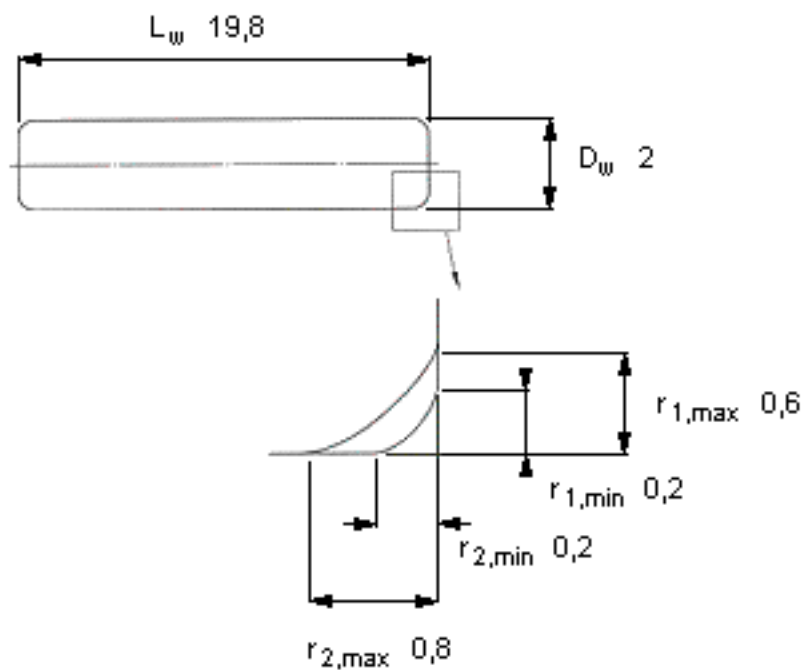

### SKF RN-2x19.8 BF/G2参数

主要尺寸	$D_w$	2	mm	-
	$L_w$	19.8		-
	最小	0.2	mm	-
	最大	0.6	mm	-
	最大	0.8	mm	-
重量	重量	490	g	-
型号	型号	RN-2x19.8 BF/G2		-

### SKF RN-2x19.8 BF/G2图片

参考资料:<http://www.sozhou.com/p/3a958d61.html>