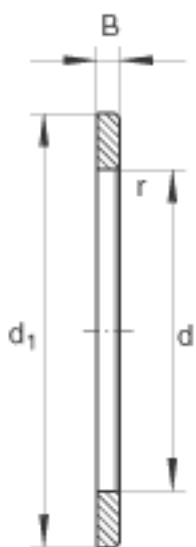

INA WS81228参数

尺寸	d	140	mm	-
	d <sub>1</sub>	197	mm	-
	B	13.5	mm	-
	r <sub>min</sub>	1.5	mm	-
重量	m	1635	g	质量

INA WS81228图片

参考资料:<http://www.sozhou.com/p/3a7644f9.html>