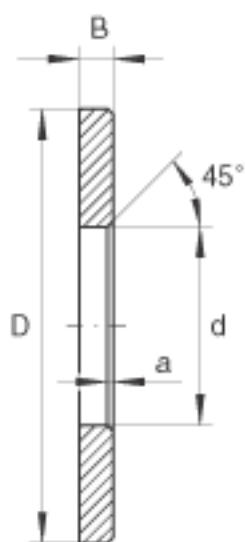

INA LS3047参数

尺寸	d	30	mm	-
	D	47	mm	-
	B	3	mm	-
	a_{\min}	0.6	mm	-
重量	m	20	g	质量

INA LS3047图片

参考资料:<http://www.sozhou.com/p/3a51397e.html>