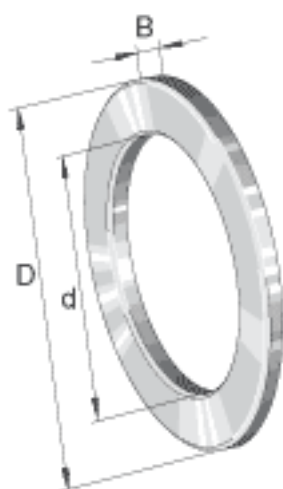

INA LS3047参数

尺寸	d	30	mm	-
	D	47	mm	-
	B	3	mm	-
	a_{\min}	0.6	mm	-
重量	m	20	g	质量

INA LS3047图片

参考资料:<http://www.sozhou.com/p/3a51397e.html>