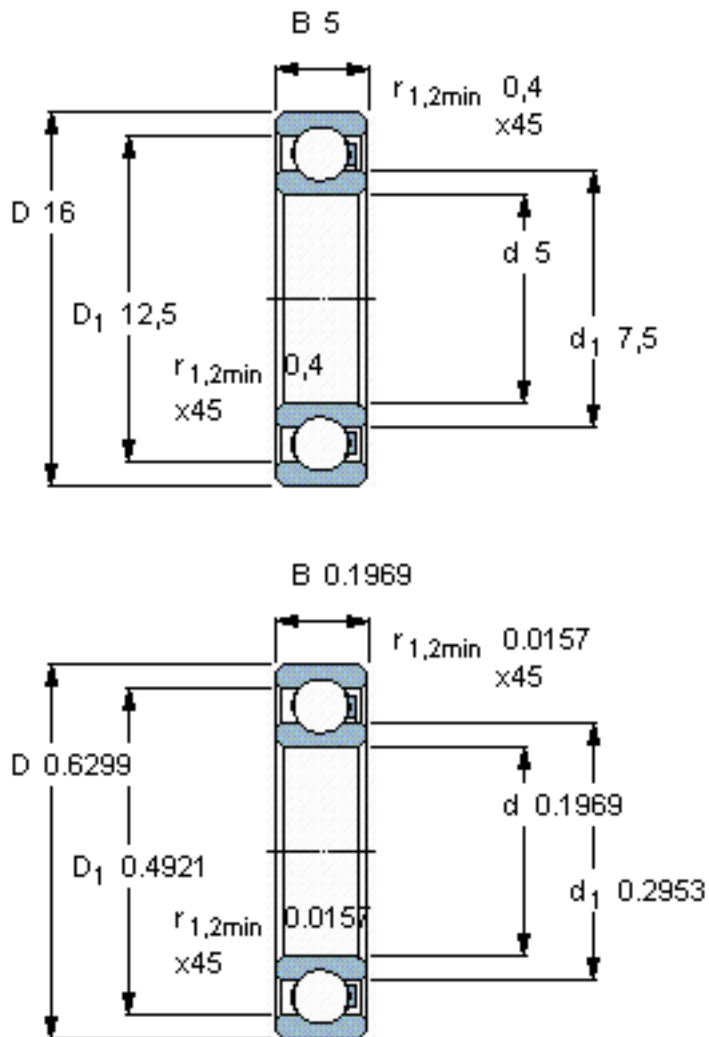

SKF 625/HR22T2参数

主要尺寸	d	5	mm	-
	D	16	mm	-
	B	5	mm	-
承载能力	动态 ¹	45	N	-
	静止 ²	35	N	-
额定转速	最大 ³	2680	r/min	-
重量	重量	1	g	-
型号	型号	625/HR22T2	-	-

SKF 625/HR22T2图片

参考资料: <http://www.sozhou.com/p/3a32c4c8.html>