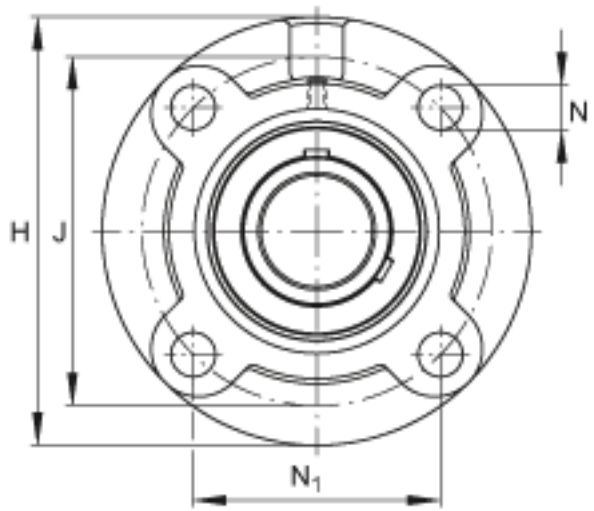

参考资料:<http://www.sozhou.com/p/3a089326.html>