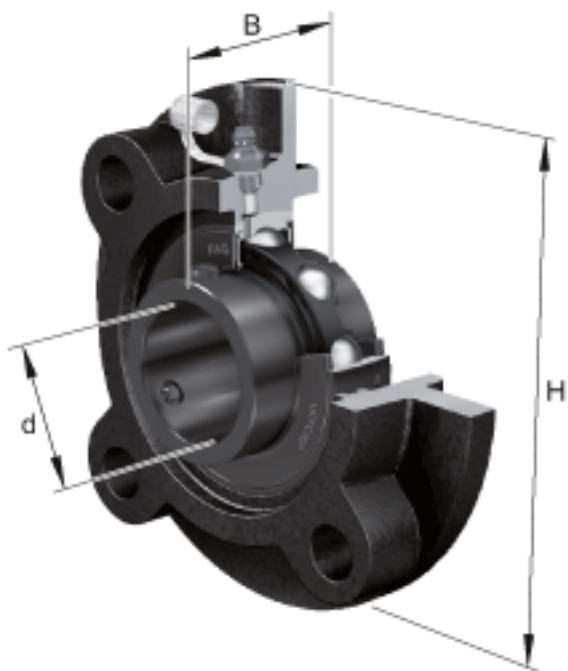

FAG UCFC216-50参数

尺寸	d	79.375	mm	-	
	H	240	mm	-	
	B	82.6	mm	-	
	A	42	mm	-	
	A ₁	18	mm	-	
	A ₂	18	mm	-	
	J	200	mm	-	
	N	23	mm	-	
	N ₁	141.4	mm	-	
	T ₁	16	mm	-	
	U	67.3	mm	-	
	Z	170	mm	公差:h8	
	重量	m	8860	g	重量
	说明		FC216		型号, 轴承座
		UC216-50		型号, 外球面球轴承	

FAG UCFC216-50图片

参考资料:<http://www.sozhou.com/p/3a089326.html>