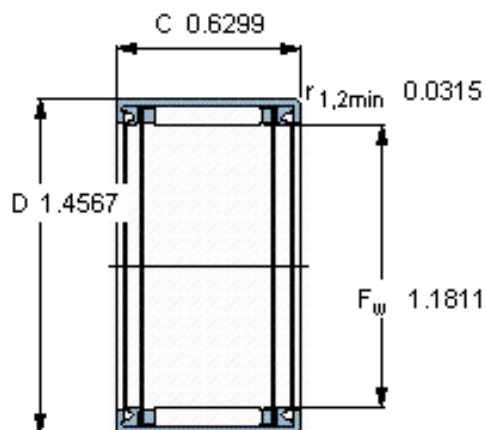

SKF HK 3016. 2RS参数

主要尺寸	F_w	30	mm	-
	D	37	mm	-
	C	16	mm	-
基本额定载荷	C	11700	N	动载荷
	C_0	18300	N	静载荷
疲劳载荷极限	P_u	2120	N	-
额定转速	参考转速	-	r/min	-
	极限转速	5600	r/min	-
重量	重量	31	g	-
型号	型号	HK 3016. 2RS	-	-

SKF HK 3016. 2RS图片

适宜的附件

IR内圈	IR 25x30x17
LR内圈	LR 25x30x16.5
G密封件	-
SD密封件:	-

适宜的附件

IR内圈	IR 25x30x17
LR内圈	LR 25x30x16.5
G密封件	-
SD密封件:	-