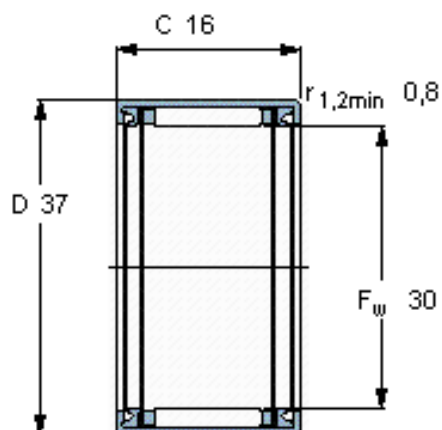

SKF HK 3016. 2RS参数

主要尺寸	F_w	30	mm	-
	D	37	mm	-
	C	16	mm	-
基本额定载荷	C	11700	N	动载荷
	C_0	18300	N	静载荷
疲劳载荷极限	P_u	2120	N	-
额定转速	参考转速	-	r/min	-
	极限转速	5600	r/min	-
重量	重量	31	g	-
型号	型号	HK 3016. 2RS	-	-

SKF HK 3016. 2RS图片

适宜的附件

IR内圈	IR 25x30x17
LR内圈	LR 25x30x16.5
G密封件	-
SD密封件:	-

适宜的附件

IR内圈	IR 25x30x17
LR内圈	LR 25x30x16.5
G密封件	-
SD密封件:	-