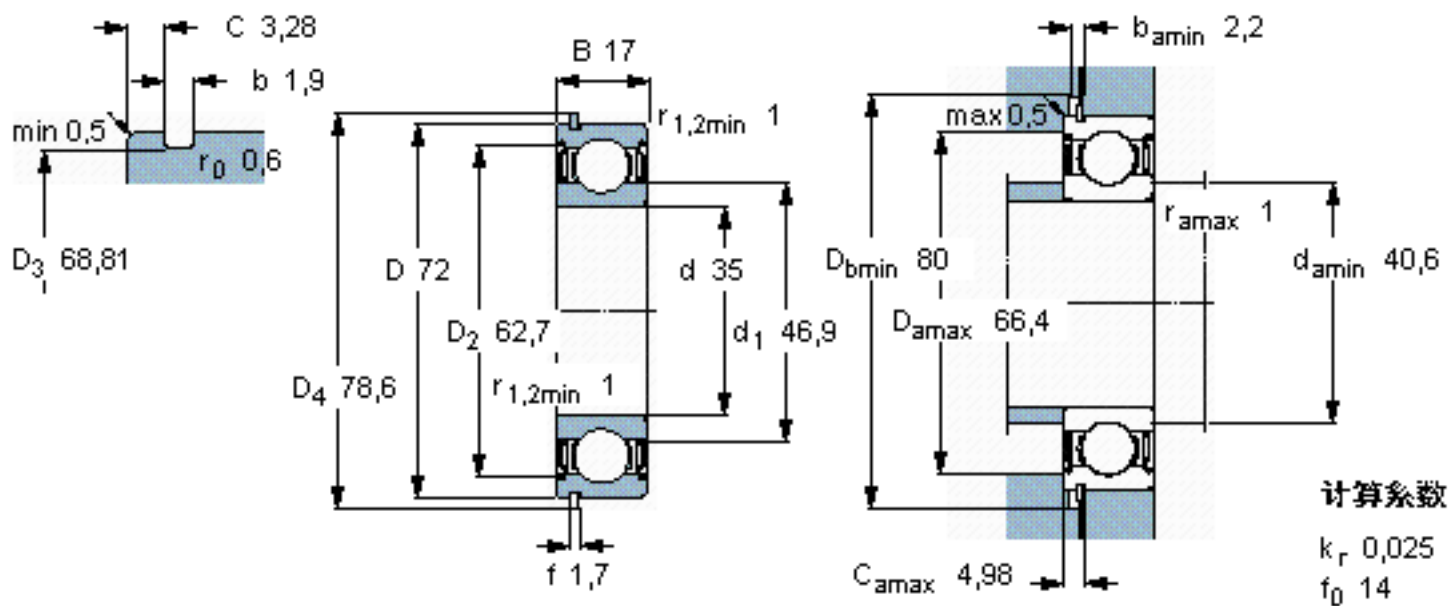

SKF 6207-2ZNR *参数

主要尺寸	d	35	mm	-
	D	72	mm	-
	B	17	mm	-
基本额定载荷	C	27000	N	动载荷
	C_0	15300	N	静载荷
疲劳载荷极限	P_u	655	N	-
额定转速	参考转速	20000	r/min	-
	极限转速	10000	r/min	-
重量	重量	290	g	-
型号	* SKF 探索者轴承	6207-2ZNR *	-	-
	* SKF 探索者轴承	SP 72	-	-

SKF 6207-2ZNR *图片

参考资料:<http://www.sozhou.com/p/3987f1b9.html>