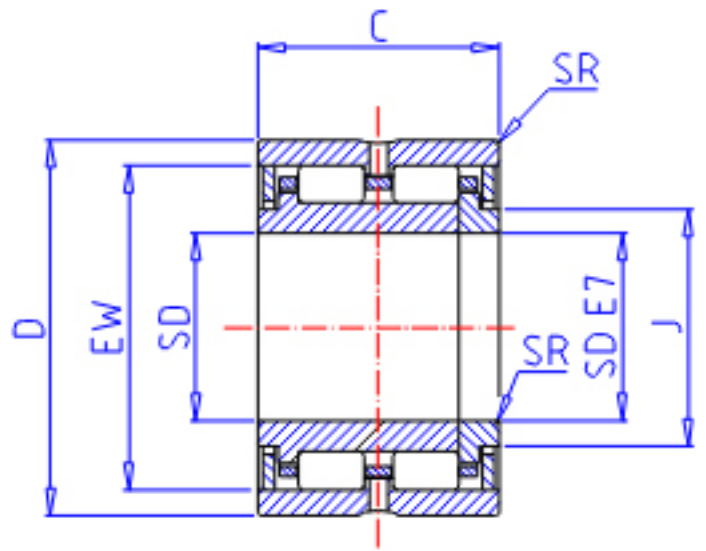

IKO TRU 9012550参数

轴径	STDRT	90	mm	轴径
型号	ORDER	TRU 9012550		型号
重量	MASS	1740.0	g	重量
主要尺寸	SD	90	mm	内径
	D	125	mm	外径
	C	50	mm	宽度
	SR	1.5	mm	(最小)
	J	101.0	mm	-
	EW	114.0	mm	内径
	基本额定载荷	CR	119000	N
COR		240000	N	静载荷

IKO TRU 9012550图片

NAU 49
(SD \leq 17)

NAU 49, TRU

参考资料:<http://www.sozhou.com/p/397dd3b0.html>