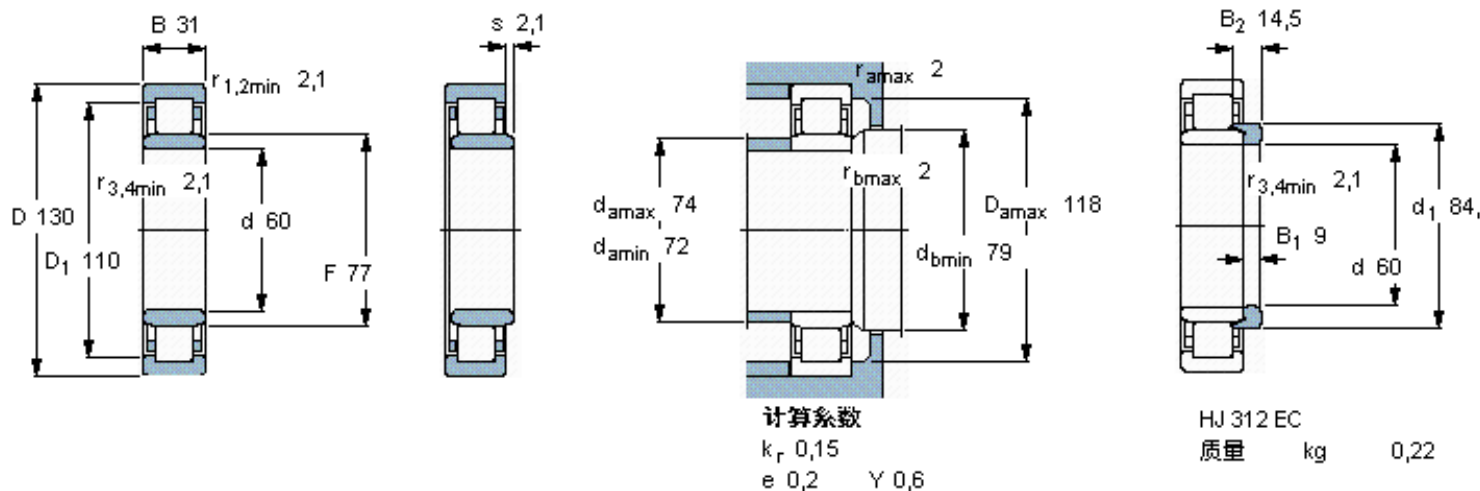

SKF NU 312 ECM *参数

主要尺寸	d	60	mm	-
	D	130	mm	-
	B	31	mm	-
基本额定载荷	C	173000	N	动载荷
	C_0	160000	N	静载荷
疲劳载荷极限	P_u	20800	N	-
额定转速	参考转速	5600	r/min	-
	极限转速	6700	r/min	-
重量	重量	1950	g	-
型号	* SKF 探索者轴承	NU 312 ECM *	-	-
角圈	型号	HJ 312 EC	-	-

SKF NU 312 ECM *图片

参考资料:<http://www.sozhou.com/p/397b6258.html>