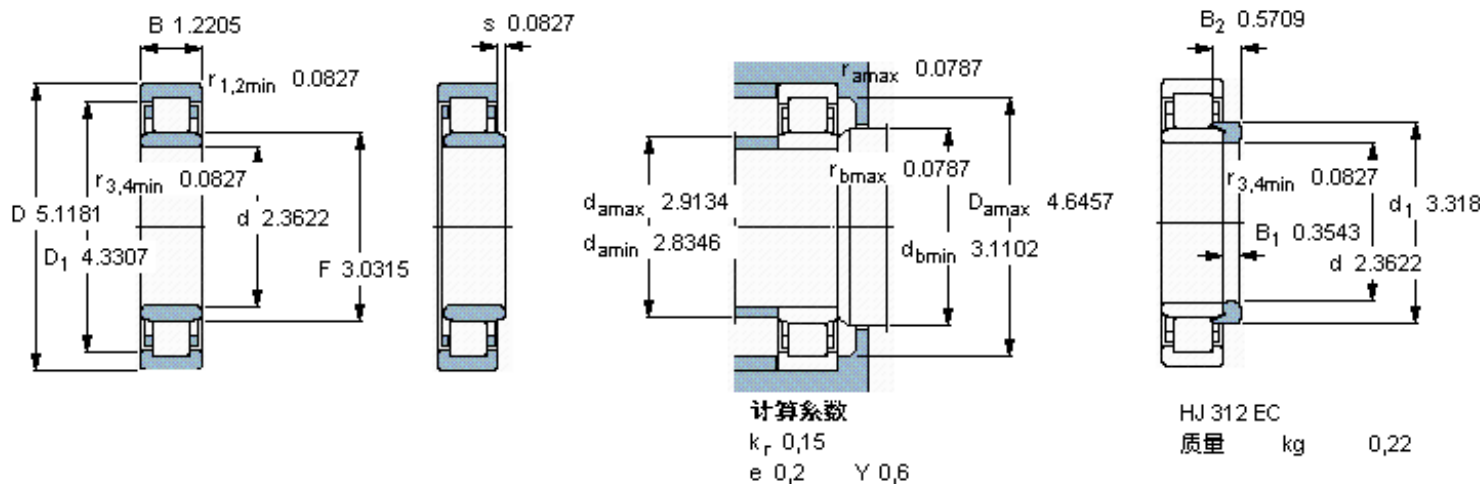

SKF NU 312 ECM *参数

主要尺寸	d	60	mm	-
	D	130	mm	-
	B	31	mm	-
基本额定载荷	C	173000	N	动载荷
	C_0	160000	N	静载荷
疲劳载荷极限	P_u	20800	N	-
额定转速	参考转速	5600	r/min	-
	极限转速	6700	r/min	-
重量	重量	1950	g	-
型号	* SKF 探索者轴承	NU 312 ECM *	-	-
角圈	型号	HJ 312 EC	-	-

SKF NU 312 ECM *图片

参考资料:<http://www.sozhou.com/p/397b6258.html>