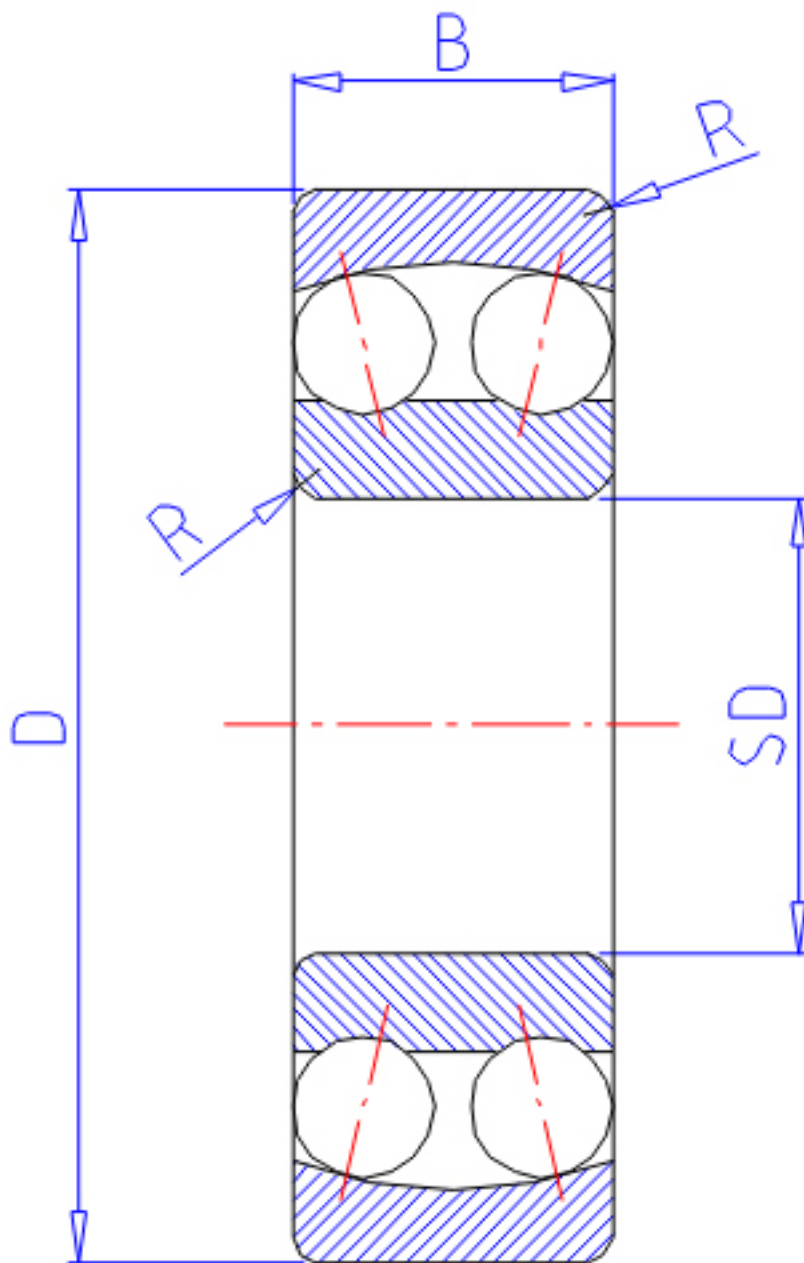

NTN 1307S参数

主要尺寸	SD	35	mm	-
	D	80	mm	外径
	B	21	mm	宽度
	R	1.5	mm	(最小)
型号	ORDER	1307S		型号
基本额定载荷	CR	25300	N	动载荷
	COR	7850	N	静载荷
	CRF	2580	kgf	动载荷
	CORF	800	kgf	静载荷
极限转速	LSG	7500	r/min	脂润滑
	LSO	9500	r/min	油润滑
重量	MASS	510	g	重量
安装尺寸	DA1	43	mm	(最小)
	DA	72	mm	(最大)
	RAS	1.5	mm	(最大)
常数	E	0.26		常数
轴向载荷系数	Y1	2.5		-
	Y2	3.8		-
	Y0	2.6		-

NTN 1307S图片

参考资料:<http://www.sozhou.com/p/39738f75.html>