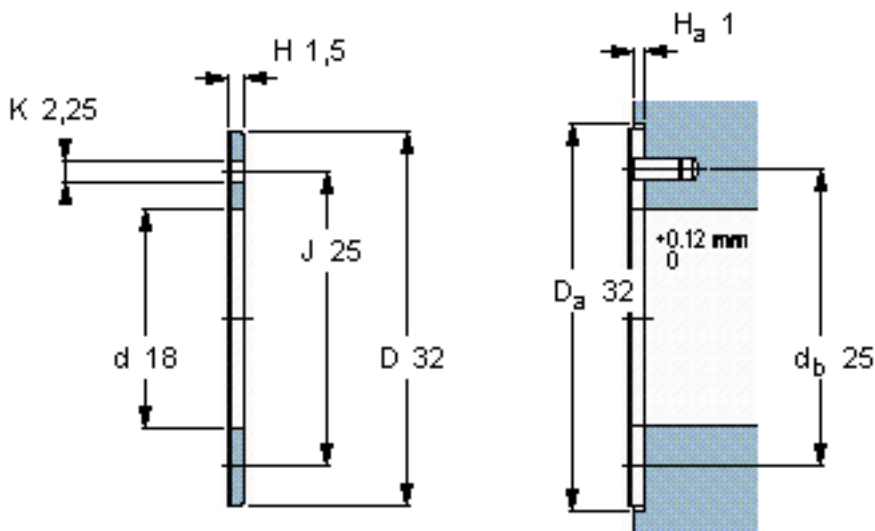

SKF PCMW 183201.5 M参数

主要尺寸	d	18	mm	-
	D	32	mm	-
	H	1.5	mm	-
	J	25	mm	-
	K	2.25	mm	-
基本额定载荷	C	65500	N	动载荷
	C_0	137000	N	静载荷
重量	重量	5	g	-
型号	型号	PCMW 183201.5 M	-	-

SKF PCMW 183201.5 M图片

特定负荷系数
材料常数

K 120
 K_M 1900