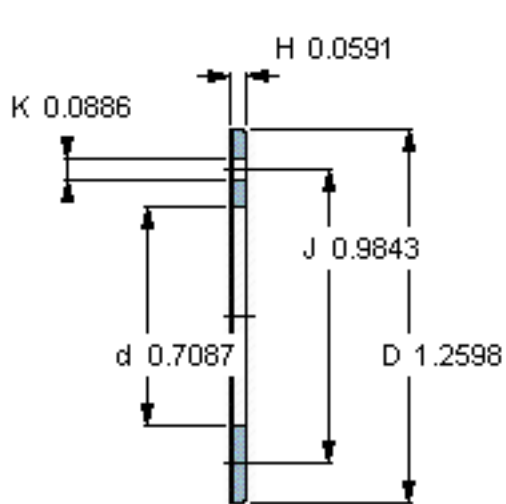

SKF PCMW 183201.5 M参数

主要尺寸	d	18	mm	-
	D	32	mm	-
	H	1.5	mm	-
	J	25	mm	-
	K	2.25	mm	-
基本额定载荷	C	65500	N	动载荷
	C_0	137000	N	静载荷
重量	重量	5	g	-
型号	型号	PCMW 183201.5 M	-	-

SKF PCMW 183201.5 M图片

特定负荷系数
材料常数

K 120
 K_M 1900

参考资料:<http://www.sozhou.com/p/39106fe7.html>

特定負荷系数
材料常数

K 120
 K_M 1900