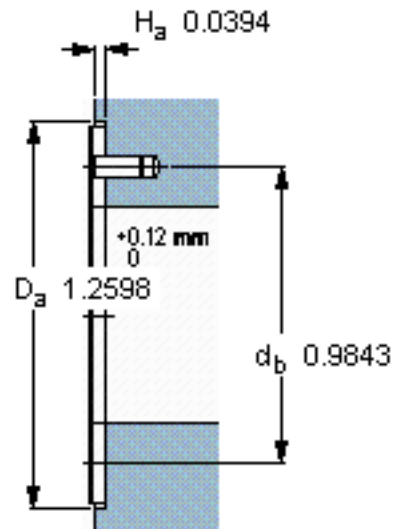

SKF PCMW 183201.5 M参数

主要尺寸	d	18	mm	-
	D	32	mm	-
	H	1.5	mm	-
	J	25	mm	-
	K	2.25	mm	-
基本额定载荷	C	65500	N	动载荷
	C_0	137000	N	静载荷
重量	重量	5	g	-
型号	型号	PCMW 183201.5 M	-	-

SKF PCMW 183201.5 M图片

特定负荷系数
材料常数

K 120
 K_M 1900

参考资料:<http://www.sozhou.com/p/39106fe7.html>

特定負荷系数
材料常数

K 120
 K_M 1900