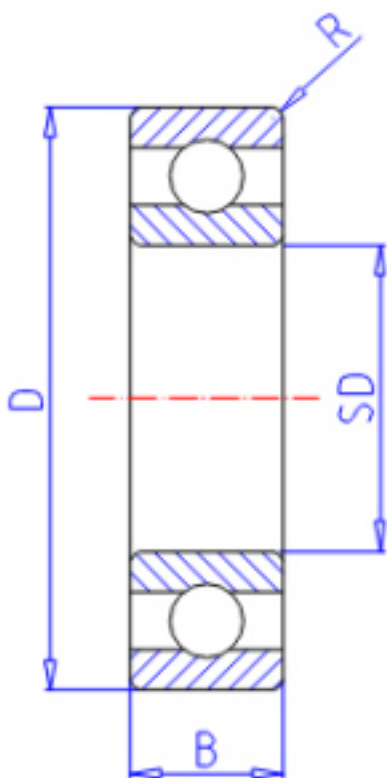

KOYO 6212参数

主要尺寸	SD	60	mm	内径
	D	110	mm	外径
	B	22	mm	宽度
	R	1.5	mm	(最小)
型号	ORDER	6212		型号
基本额定载荷	C	52400	N	动载荷
	C0	36200	N	静载荷
极限转速	NG	5700	1/min	脂润滑
	NO	6900	1/min	油润滑

KOYO 6212图片

参考资料:<http://www.sozhou.com/p/38fc538f.html>