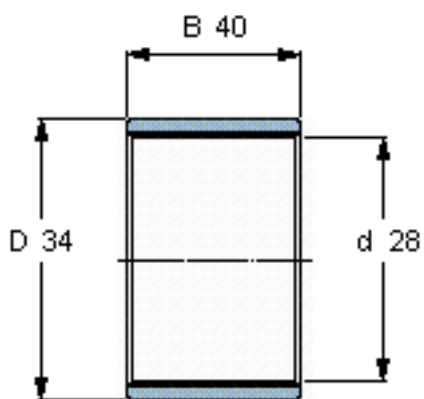

SKF PWM 283440参数

| | | | | |
|------|----|------------|----|---|
| 主要尺寸 | d | 28 | mm | - |
| | D | 34 | mm | - |
| | B | 40 | mm | - |
| 重量 | 重量 | 22 | g | - |
| 型号 | 型号 | PWM 283440 | - | - |

SKF PWM 283440图片