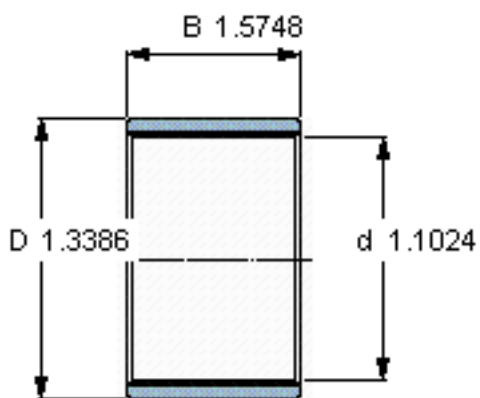

SKF PWM 283440参数

| | | | | |
|------|----|------------|----|---|
| 主要尺寸 | d | 28 | mm | - |
| | D | 34 | mm | - |
| | B | 40 | mm | - |
| 重量 | 重量 | 22 | g | - |
| 型号 | 型号 | PWM 283440 | - | - |

SKF PWM 283440图片