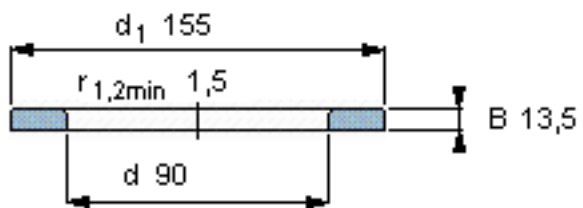

SKF WS 89318参数

尺寸	d	90	mm	-
	D	-	mm	-
	B	13.5	mm	-
	d ₁	155	mm	-
	D ₁	-	mm	-
	r ₁ 、r _{1.2}	1.5	mm	-
重量	重量	1320	g	-
型号	型号	WS 89318	-	-

SKF WS 89318图片

轴垫圈

轴垫圈

参考资料:<http://www.sozhou.com/p/38e09984.html>