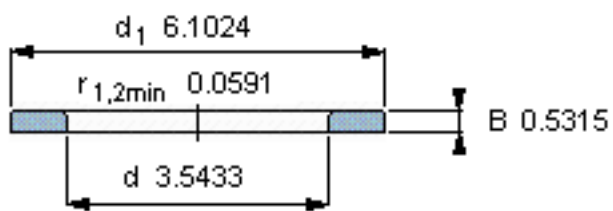

SKF WS 89318参数

尺寸	d	90	mm	-
	D	-	mm	-
	B	13.5	mm	-
	d ₁	155	mm	-
	D ₁	-	mm	-
	r ₁ 、r _{1.2}	1.5	mm	-
重量	重量	1320	g	-
型号	型号	WS 89318	-	-

SKF WS 89318图片

轴垫圈

轴垫圈

参考资料:<http://www.sozhou.com/p/38e09984.html>